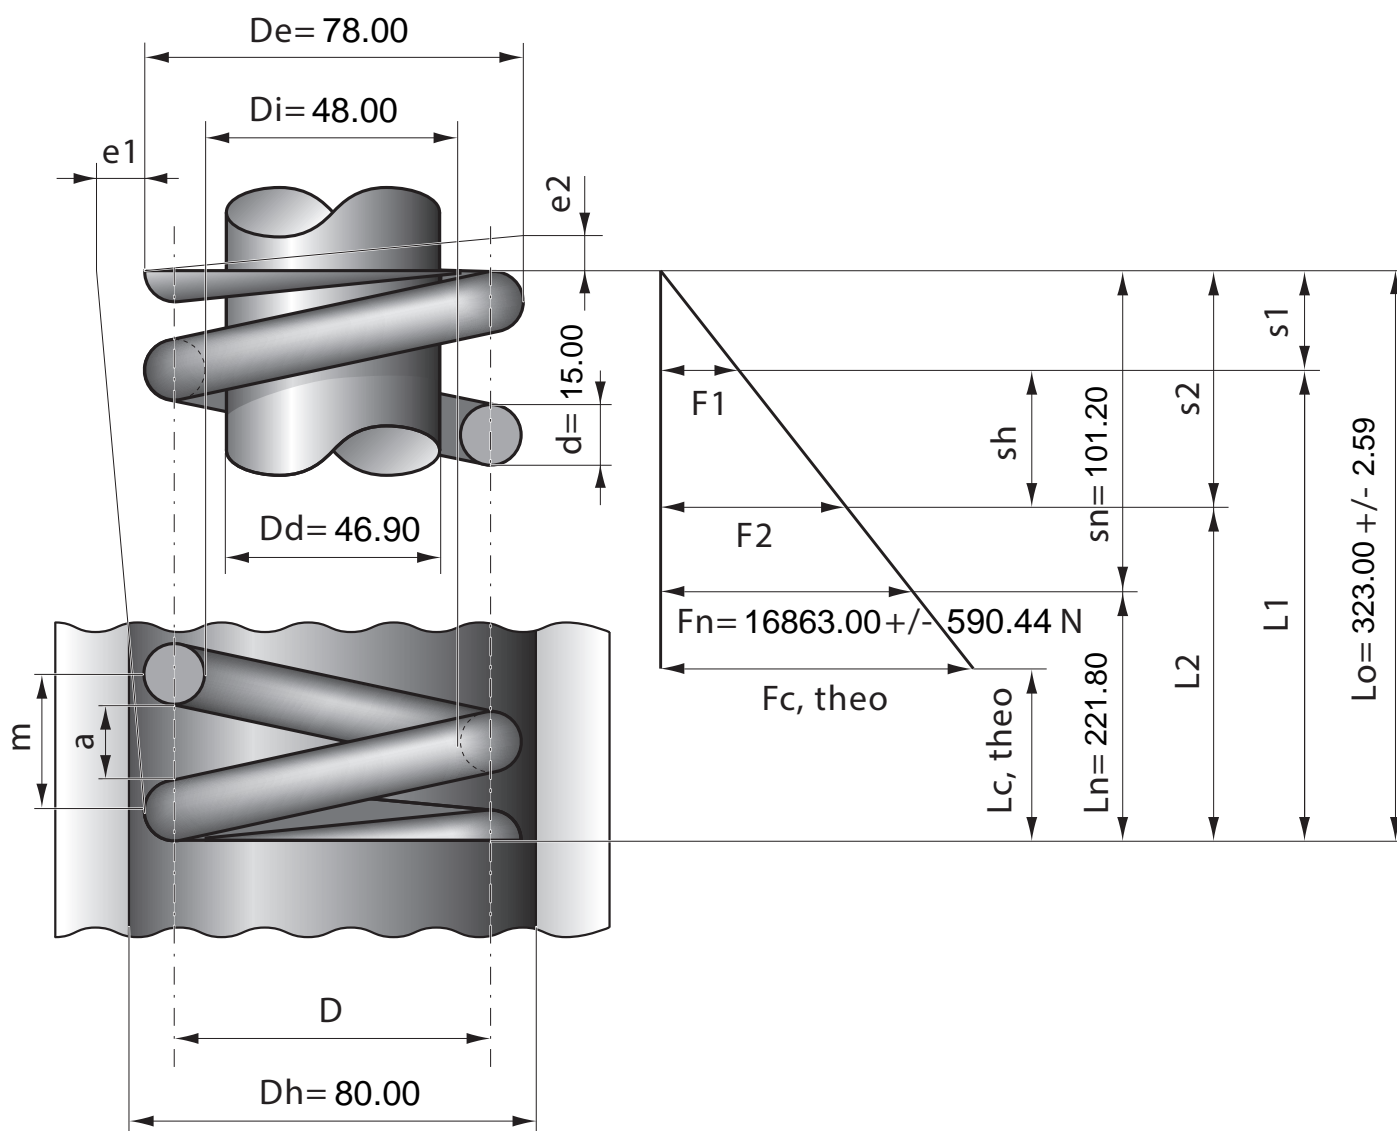

Артикул	Тип пружины
89/1/8	Сжатия

Материал	1.7102
R - жесткость (N/mm)	166.60
n - рабочих витков	11.70
m - Шаг	26.30
M - Масса (g)	3791.00
Шлифованные торцы	Да
Устойчивость	Да
Покрытие	DeltaTone
a - зазор между витками	11.30

Stück	1	2	4	7	10	20	40	70	100	200	400	1000
Nettopreis/Stück	64.90	49.90	44.90	41.40	39.90	35.70	34.90					