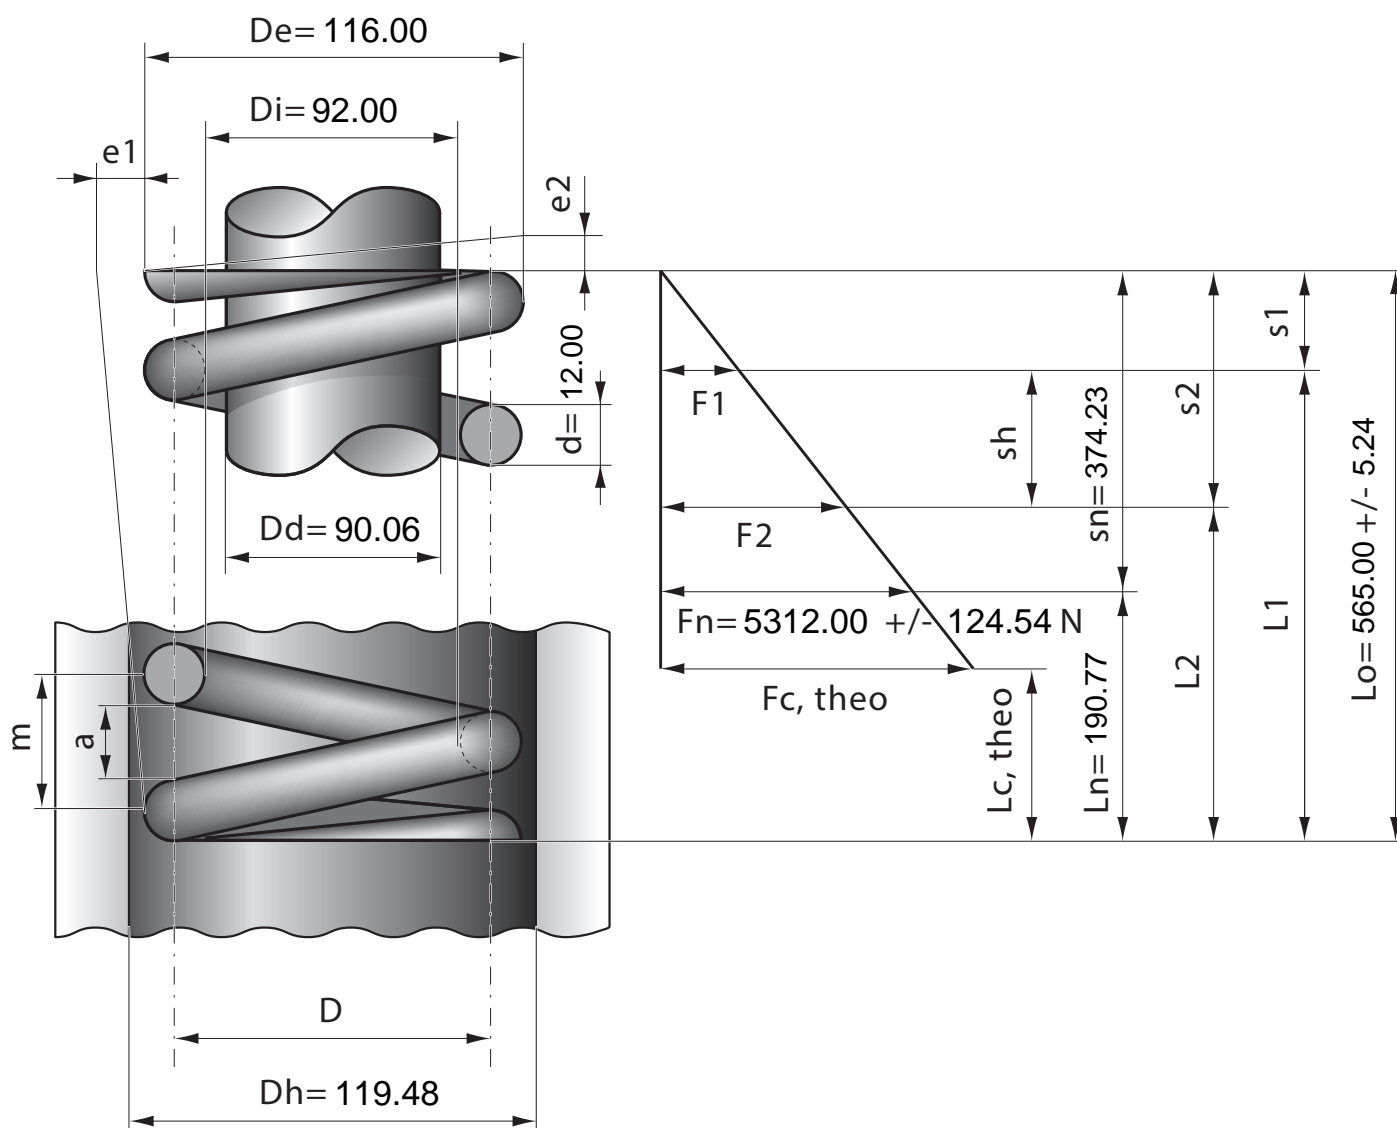

Артикул	Тип пружины
88/5/6	Сжатия

Материал	1.7102
R - жесткость (N/mm)	14.19
n - рабочих витков	12.50
m - Шаг	44.24
M - Масса (g)	4239.52
Шлифованные торцы	Да
Устойчивость	Нет
Покрытие	DeltaTone
a - зазор между витками	32.24

Stück	1	2	4	7	10	20	40	70	100	200	400	1000
Nettopreis/Stück	58.80	44.90	39.70	35.70	34.80	31.40	29.90					