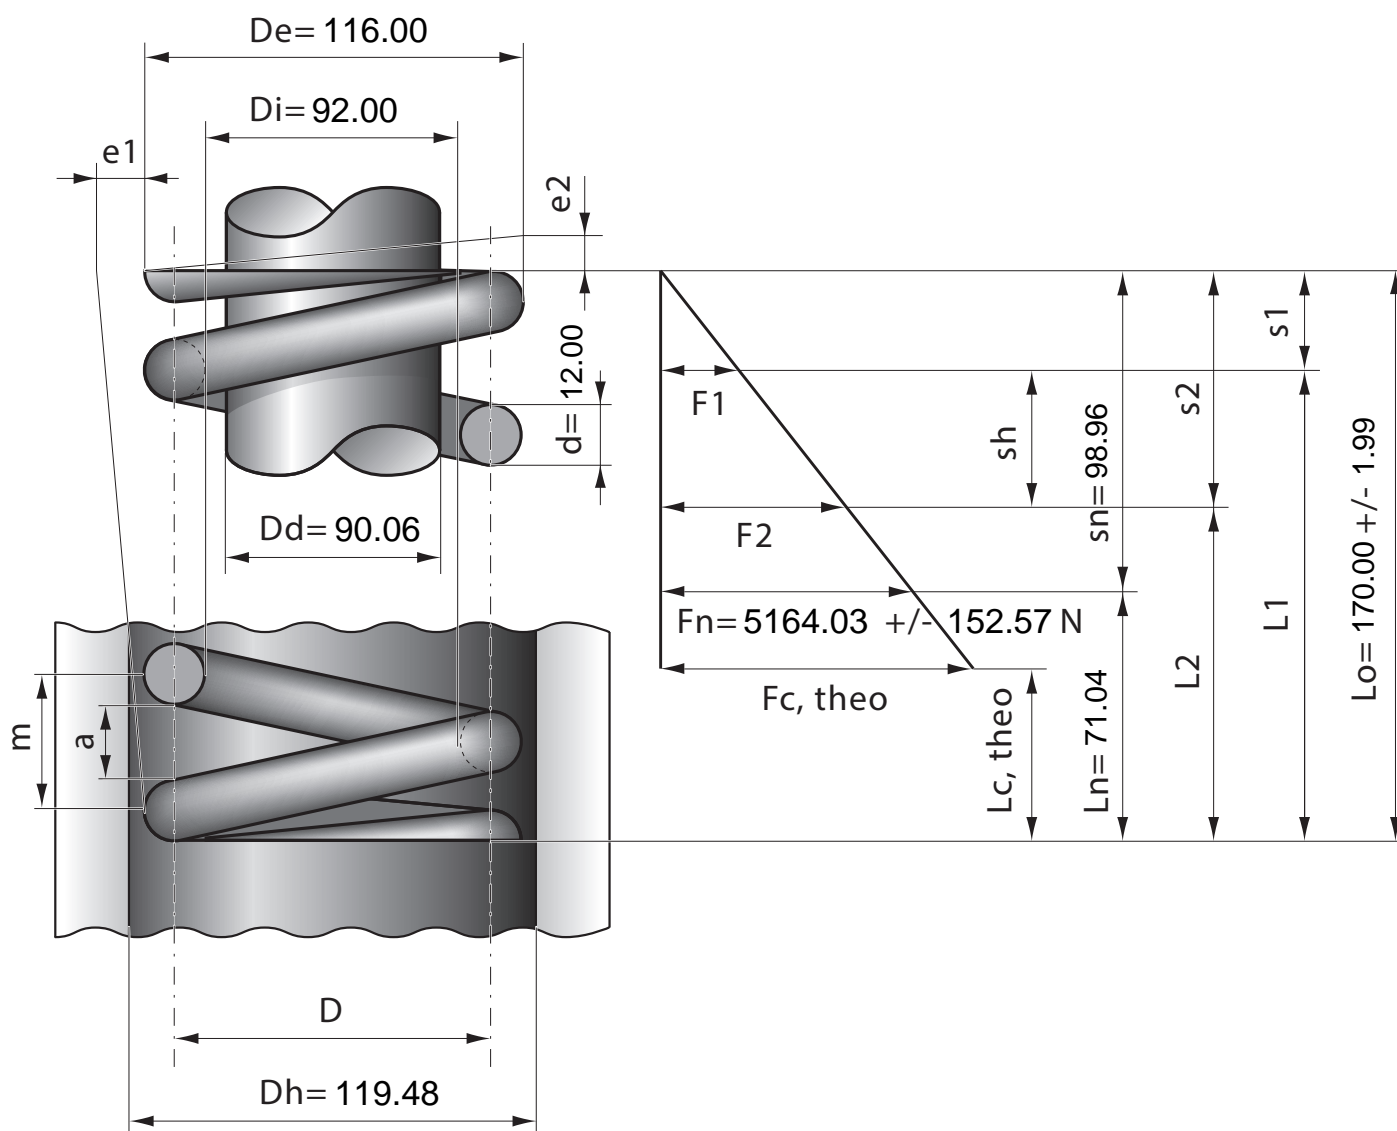

Артикул	Тип пружины
88/5/1	Сжатия

Материал	1.7102
R - жесткость (N/mm)	52.19
n - рабочих витков	3.40
m - Шаг	46.47
M - Масса (g)	1576.70
Шлифованные торцы	Да
Устойчивость	Да
Покрытие	DeltaTone
a - зазор между витками	34.47

Stück	1	2	4	7	10	20	40	70	100	200	400	1000
Nettopreis/Stück	34.80	23.40	18.90	15.50	13.90	12.40	11.30					