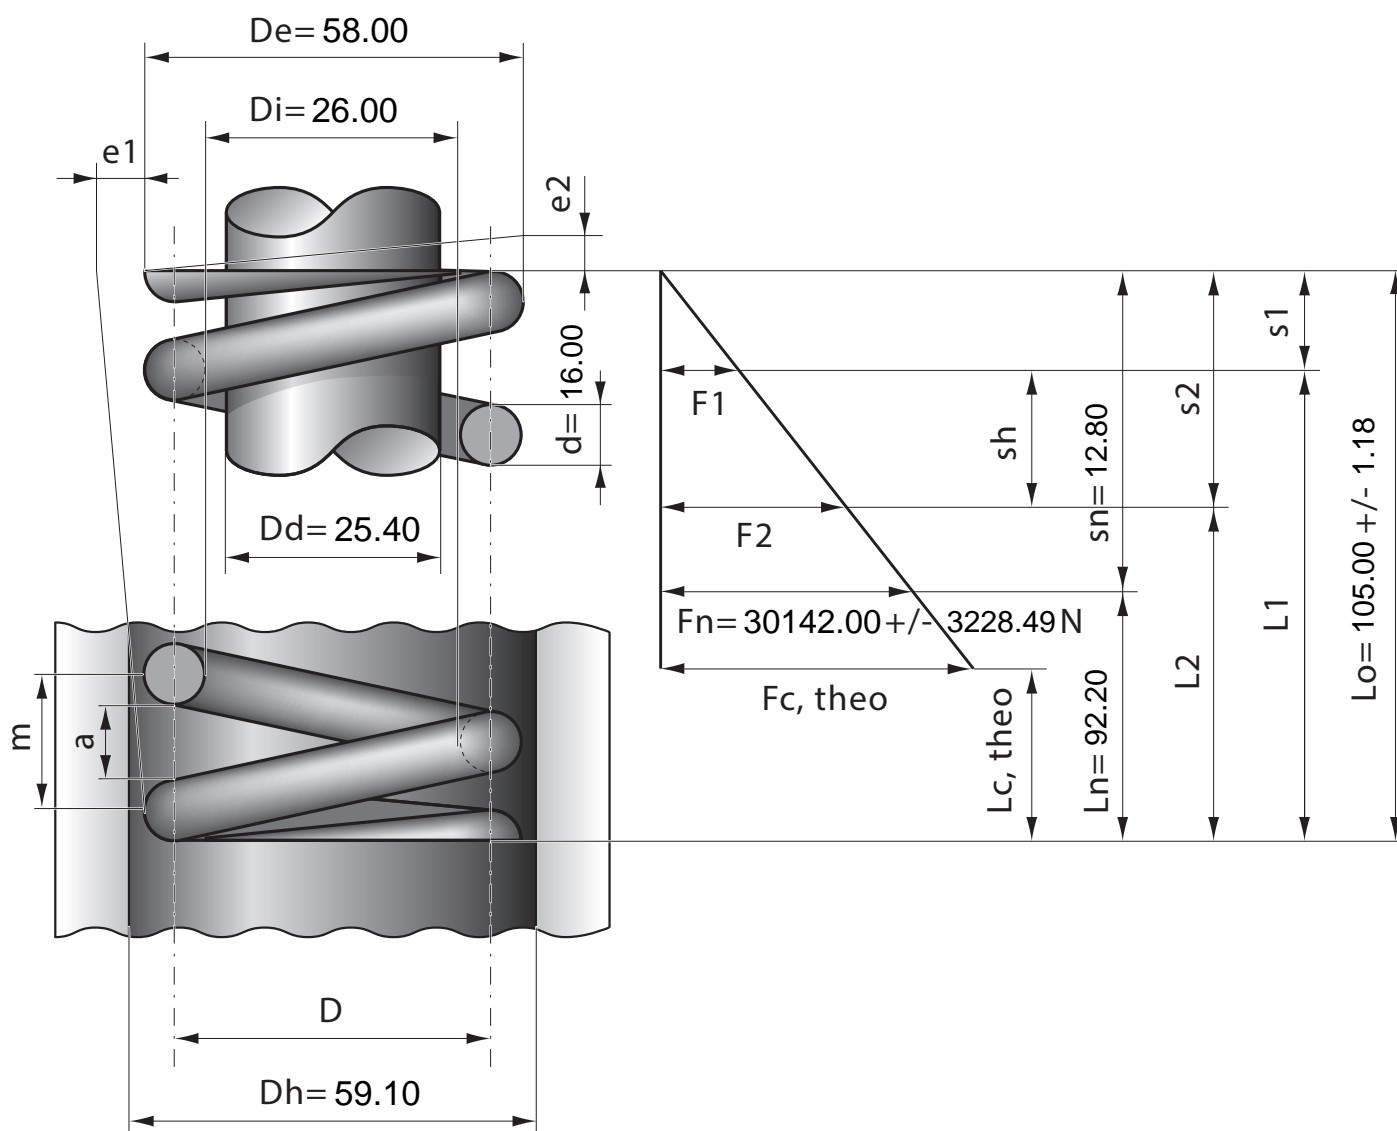

| | |
|---------|-------------|
| Артикул | Тип пружины |
| 88/33/2 | Сжатия |

| | |
|-------------------------|-----------|
| Материал | 1.8159 |
| R - жесткость (N/mm) | 2346.00 |
| n - рабочих витков | 3.70 |
| m - Шаг | 24.05 |
| M - Масса (g) | 1203.00 |
| Шлифованные торцы | Да |
| Устойчивость | Да |
| Покрытие | DeltaTone |
| a - зазор между витками | 8.05 |

| | | | | | | | | | | | | |
|------------------|-------|-------|-------|-------|-------|-------|-------|----|-----|-----|-----|------|
| Stück | 1 | 2 | 4 | 7 | 10 | 20 | 40 | 70 | 100 | 200 | 400 | 1000 |
| Nettopreis/Stück | 48.80 | 36.40 | 29.90 | 27.20 | 25.70 | 22.90 | 21.20 | | | | | |