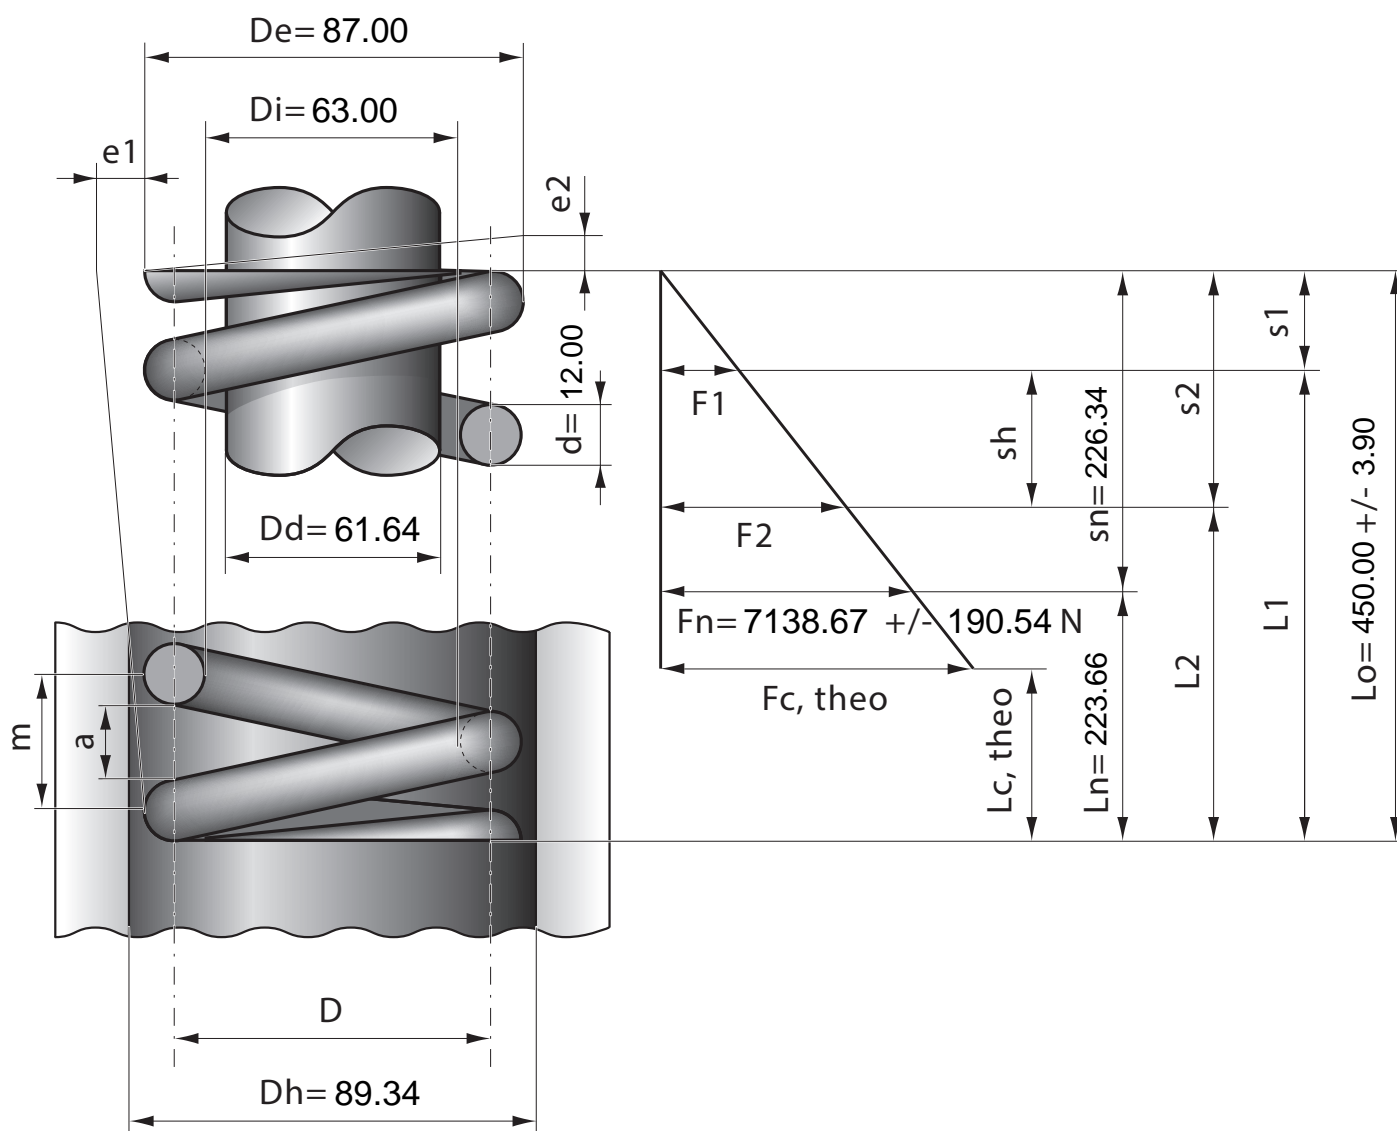

Артикул	Тип пружины
88/3/6	Сжатия

Материал	1.7102
R - жесткость (N/mm)	31.54
n - рабочих витков	15.00
m - Шаг	29.20
M - Масса (g)	3580.71
Шлифованные торцы	Да
Устойчивость	Нет
Покрытие	DeltaTone
a - зазор между витками	17.20

Stück	1	2	4	7	10	20	40	70	100	200	400	1000
Nettopreis/Stück	48.80	36.40	29.90	27.20	25.70	22.90	21.20					