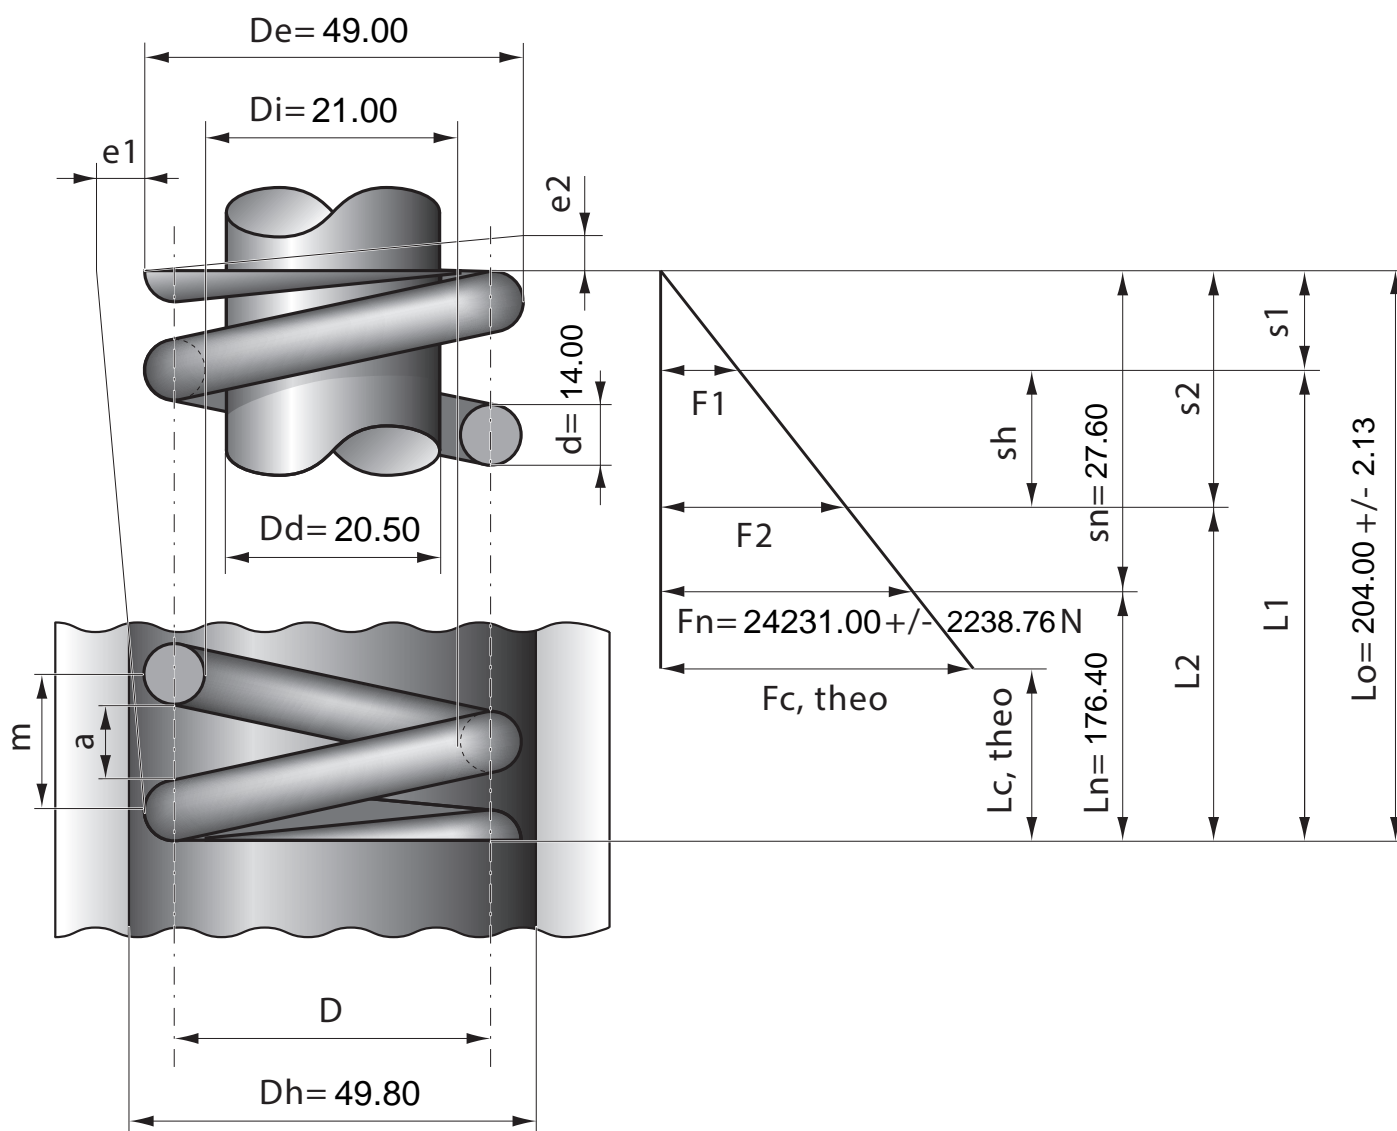

Артикул	Тип пружины
88/22/8	Сжатия

Материал	1.8159
R - жесткость (N/mm)	879.00
n - рабочих витков	10.00
m - Шаг	19.00
M - Масса (g)	1616.00
Шлифованные торцы	Да
Устойчивость	Нет
Покрытие	DeltaTone
a - зазор между витками	5.00

Stück	1	2	4	7	10	20	40	70	100	200	400	1000
Nettopreis/Stück	52.80	41.40	33.70	30.90	29.90	26.90	25.70					