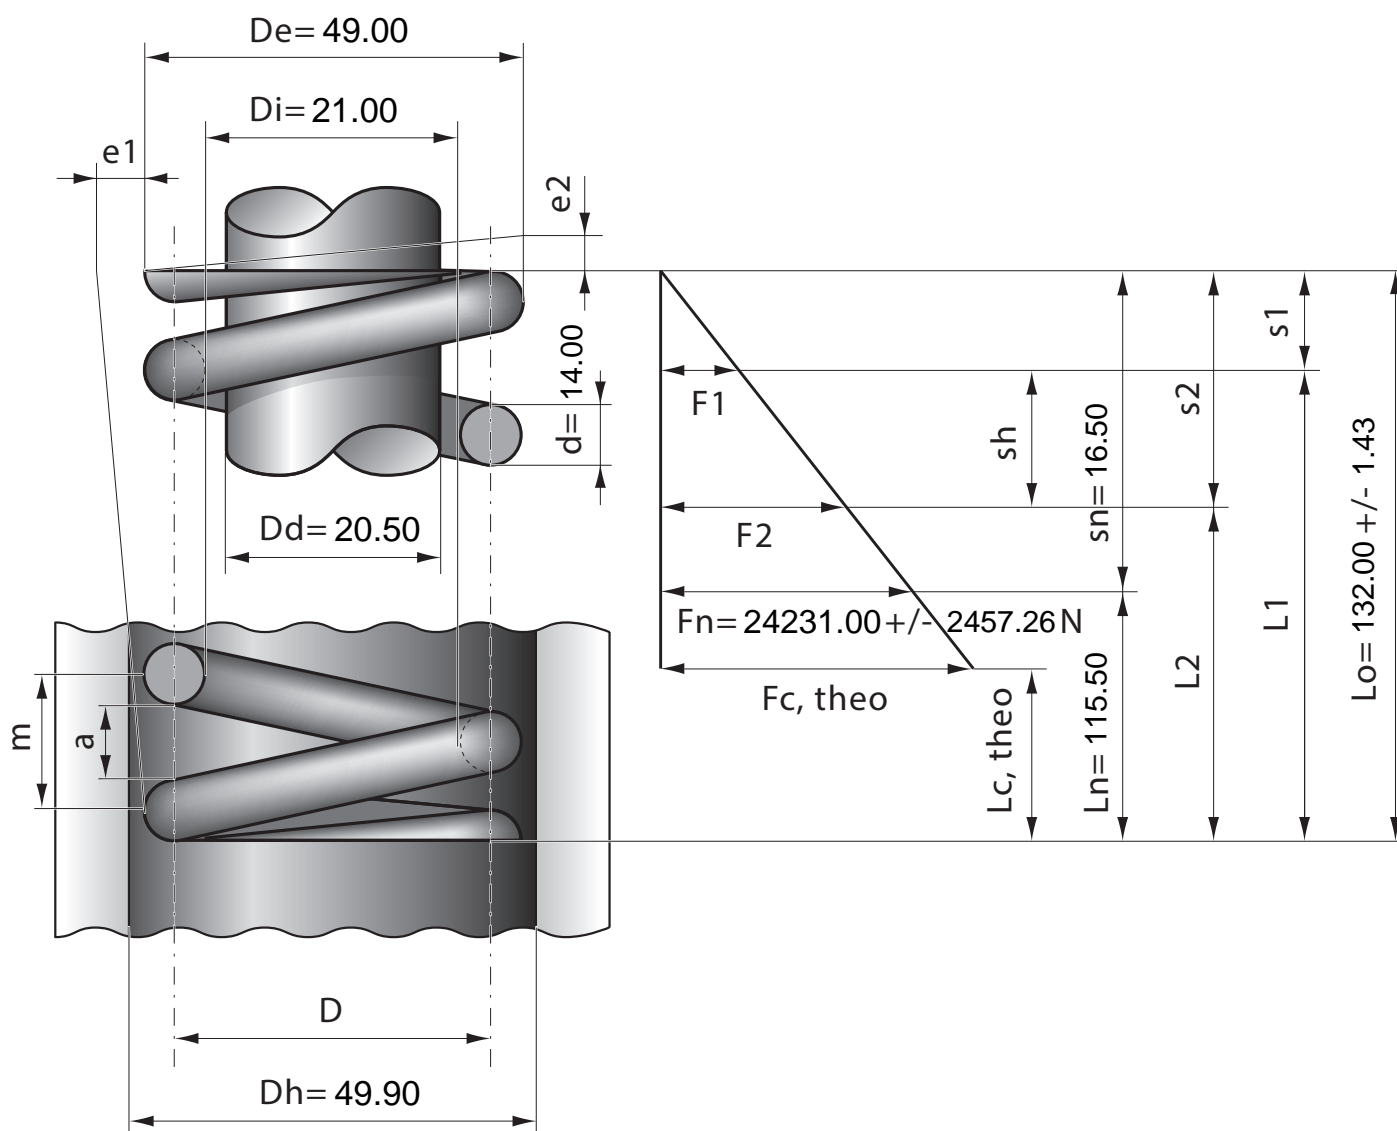

Артикул	Тип пружины
88/22/5	Сжатия

Материал	1.8159
R - жесткость (N/mm)	1465.00
n - рабочих витков	6.00
m - Шаг	19.67
M - Масса (g)	1078.00
Шлифованные торцы	Да
Устойчивость	Да
Покрытие	DeltaTone
a - зазор между витками	5.67