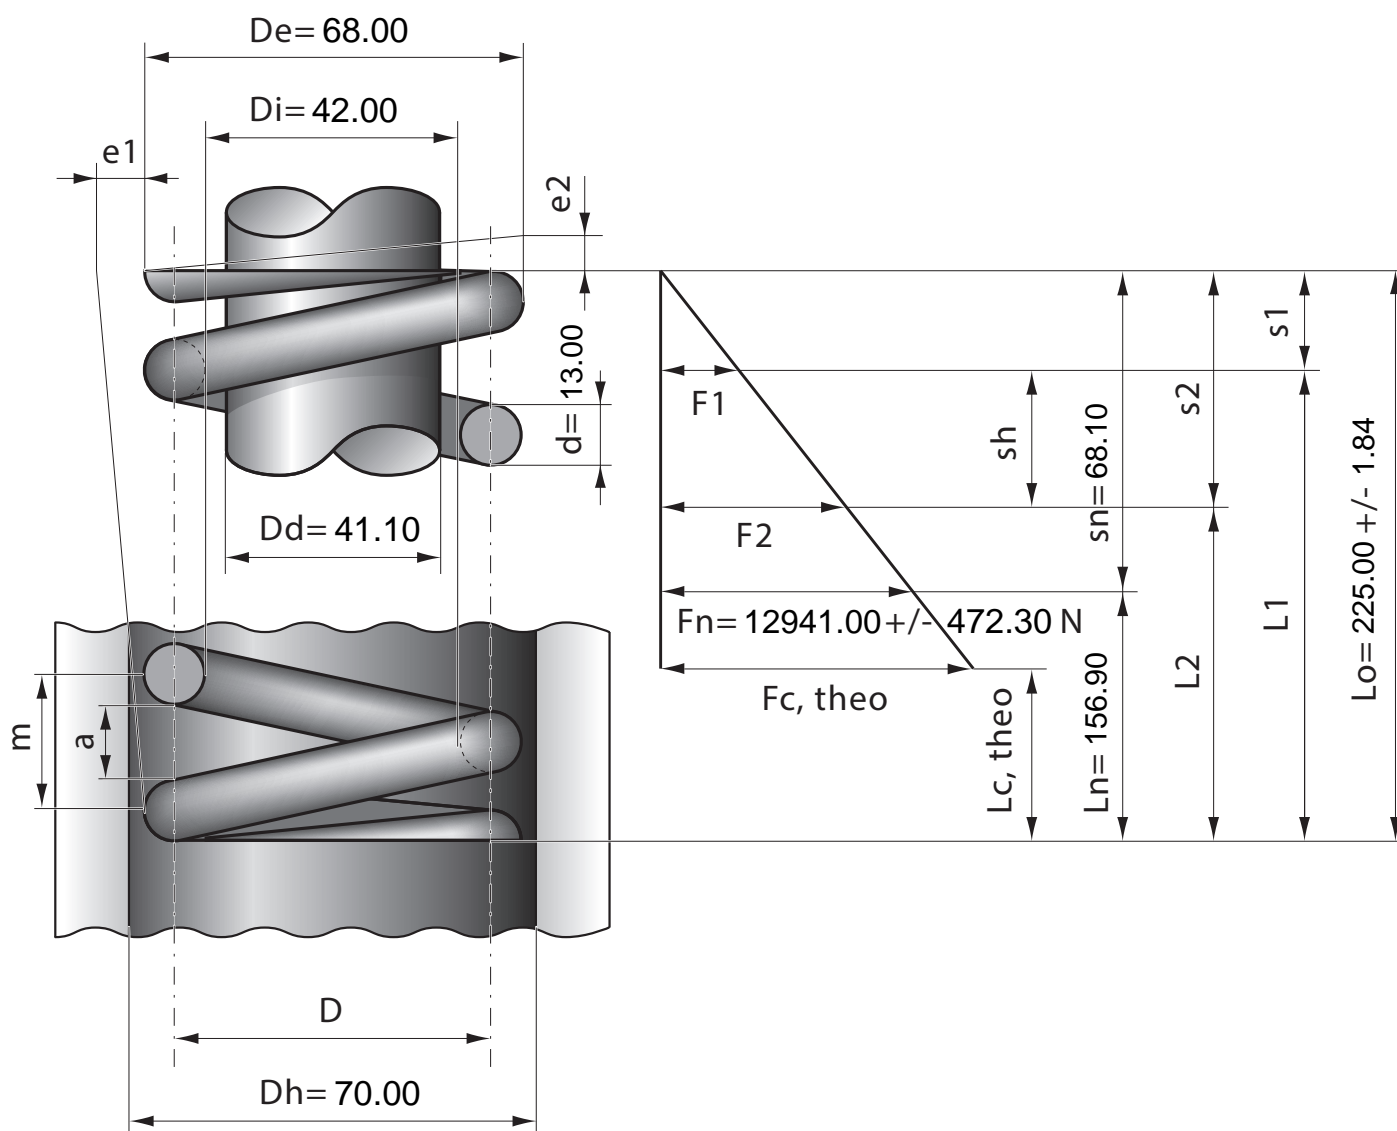

Артикул	Тип пружины
88/13/6	Сжатия

Материал	1.7102
R - жесткость (N/mm)	189.90
n - рабочих витков	8.70
m - Шаг	24.40
M - Масса (g)	1943.00
Шлифованные торцы	Да
Устойчивость	Да
Покрытие	DeltaTone
a - зазор между витками	11.40