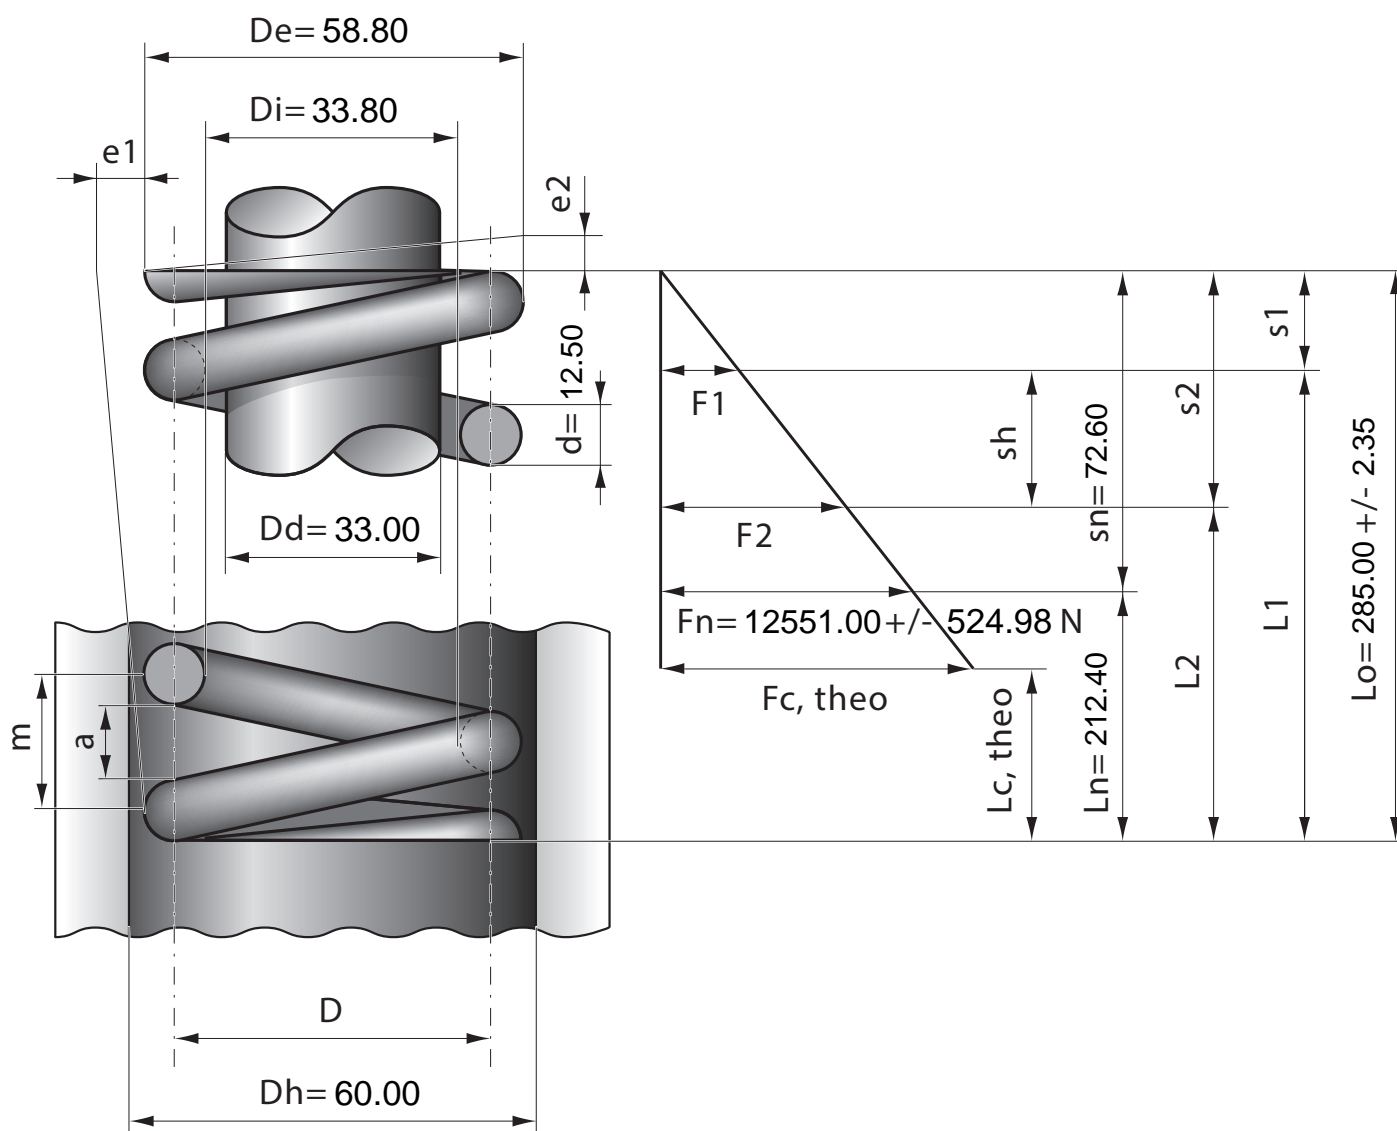

Артикул	Тип пружины
88/12/8	Сжатия

Материал	1.7102
R - жесткость (N/mm)	172.80
n - рабочих витков	13.70
m - Шаг	19.90
M - Масса (g)	2219.00
Шлифованные торцы	Да
Устойчивость	Нет
Покрытие	DeltaTone
a - зазор между витками	7.40

Stück	1	2	4	7	10	20	40	70	100	200	400	1000
Nettopreis/Stück	52.80	41.40	33.70	30.90	29.90	26.90	25.70					