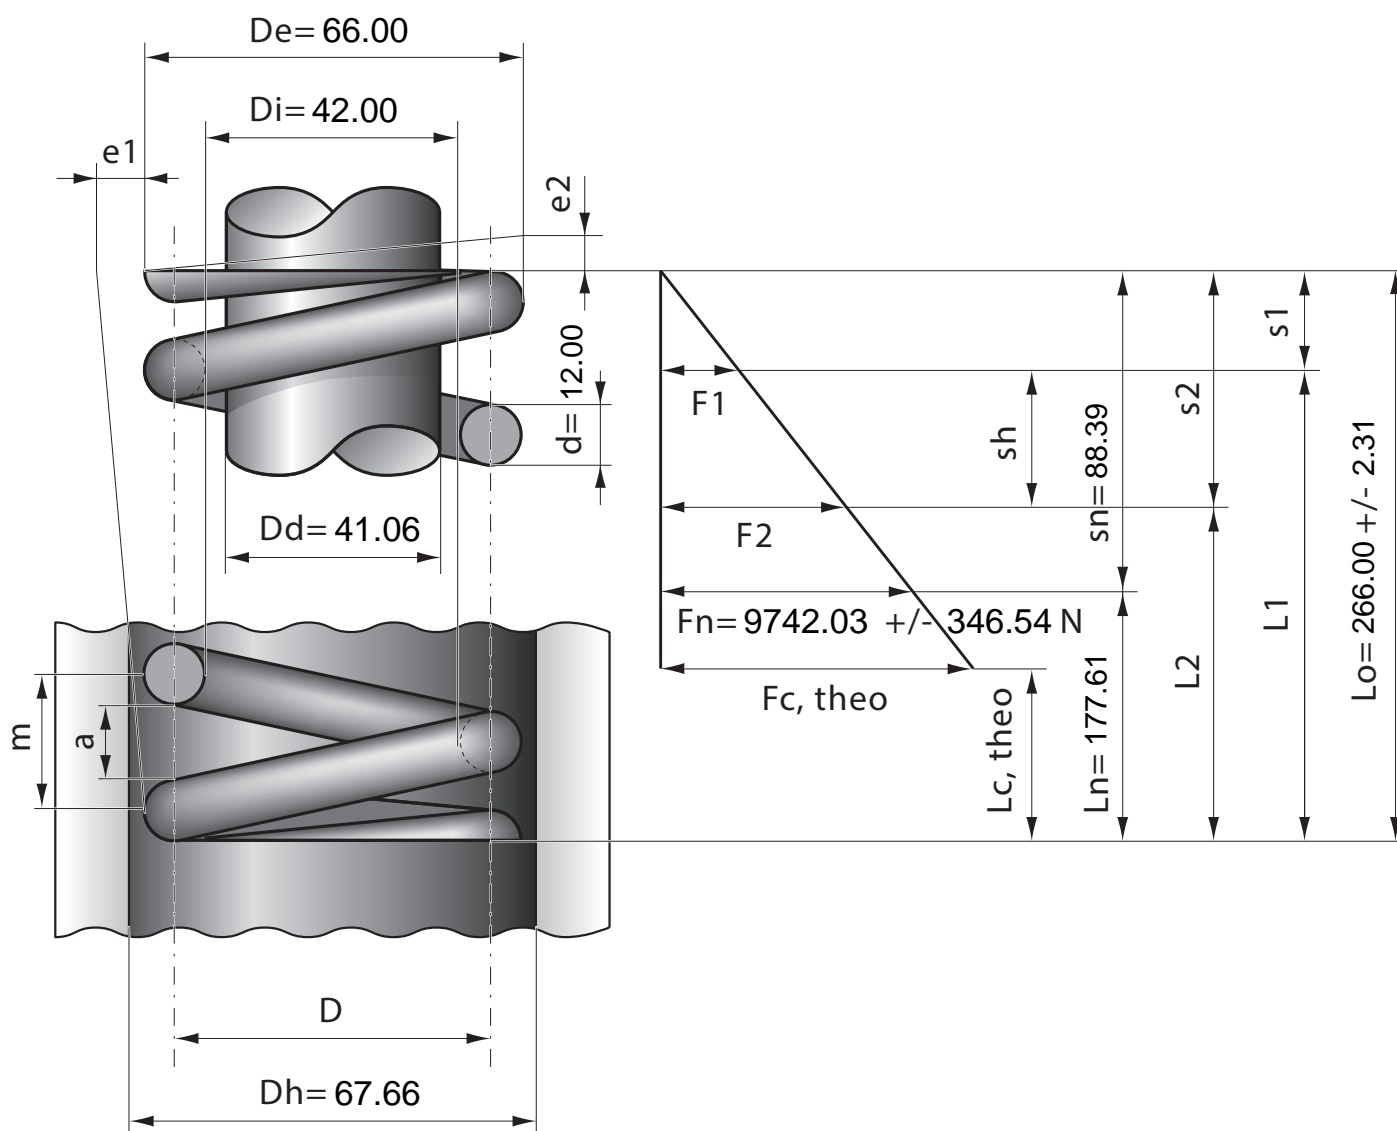

Артикул	Тип пружины
88/1/6	Сжатия

Материал	1.7102
R - жесткость (N/mm)	110.22
n - рабочих витков	11.50
m - Шаг	22.09
M - Масса (g)	2048.66
Шлифованные торцы	Да
Устойчивость	Да
Покрытие	DeltaTone
a - зазор между витками	10.09

Stück	1	2	4	7	10	20	40	70	100	200	400	1000
Nettopreis/Stück	48.80	36.40	29.90	27.20	25.70	22.90	21.20					