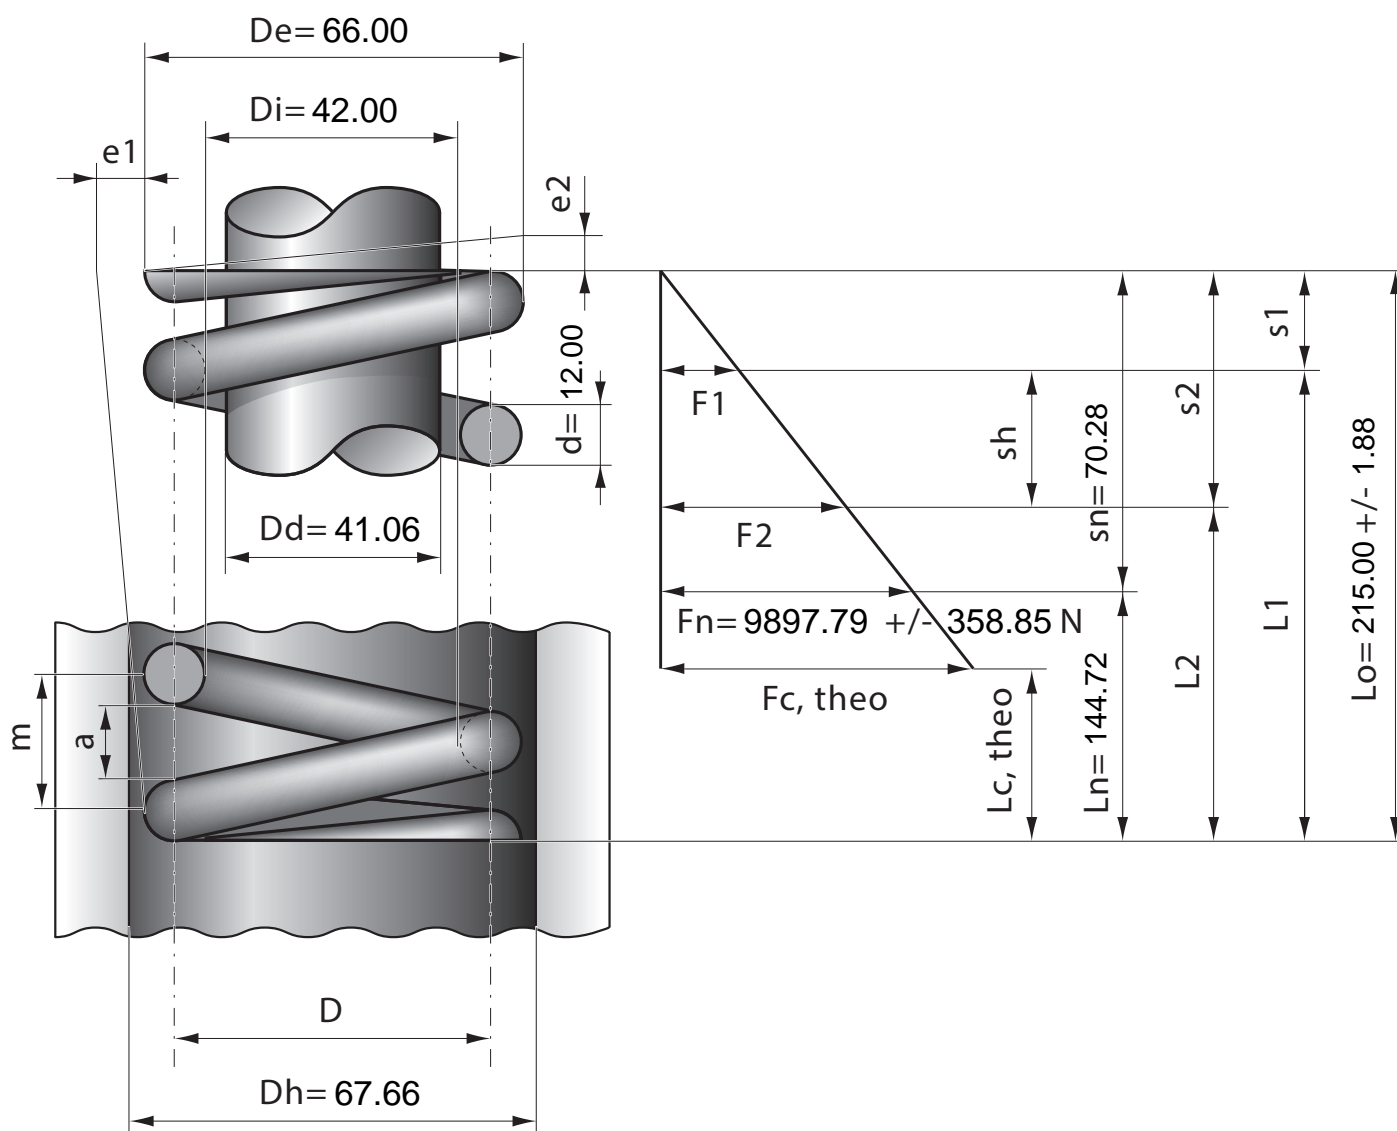

Артикул	Тип пружины
88/1/5	Сжатия

Материал	1.7102
R - жесткость (N/mm)	140.83
n - рабочих витков	9.00
m - Шаг	22.56
M - Масса (g)	1669.44
Шлифованные торцы	Да
Устойчивость	Да
Покрытие	DeltaTone
a - зазор между витками	10.56

Stück	1	2	4	7	10	20	40	70	100	200	400	1000
Nettopreis/Stück	44.80	33.90	26.70	23.90	22.90	19.90	17.70					