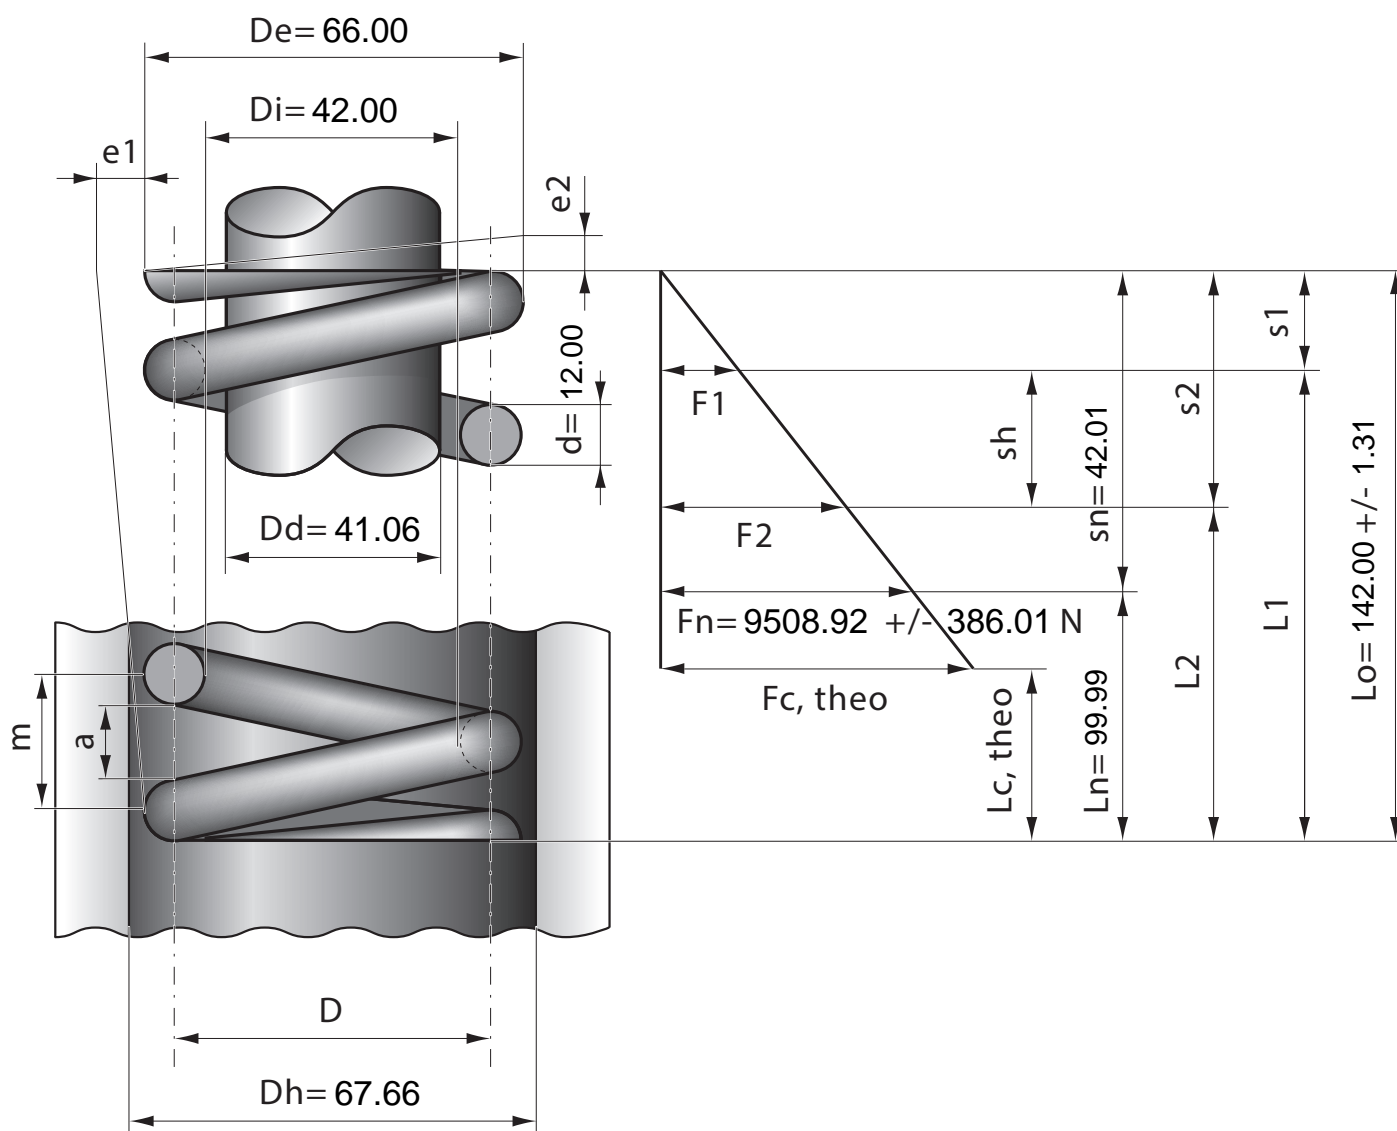

Артикул	Тип пружины
88/1/3	Сжатия

Материал	1.7102
R - жесткость (N/mm)	226.34
n - рабочих витков	5.60
m - Шаг	23.21
M - Масса (g)	1153.28
Шлифованные торцы	Да
Устойчивость	Да
Покрытие	DeltaTone
a - зазор между витками	11.21