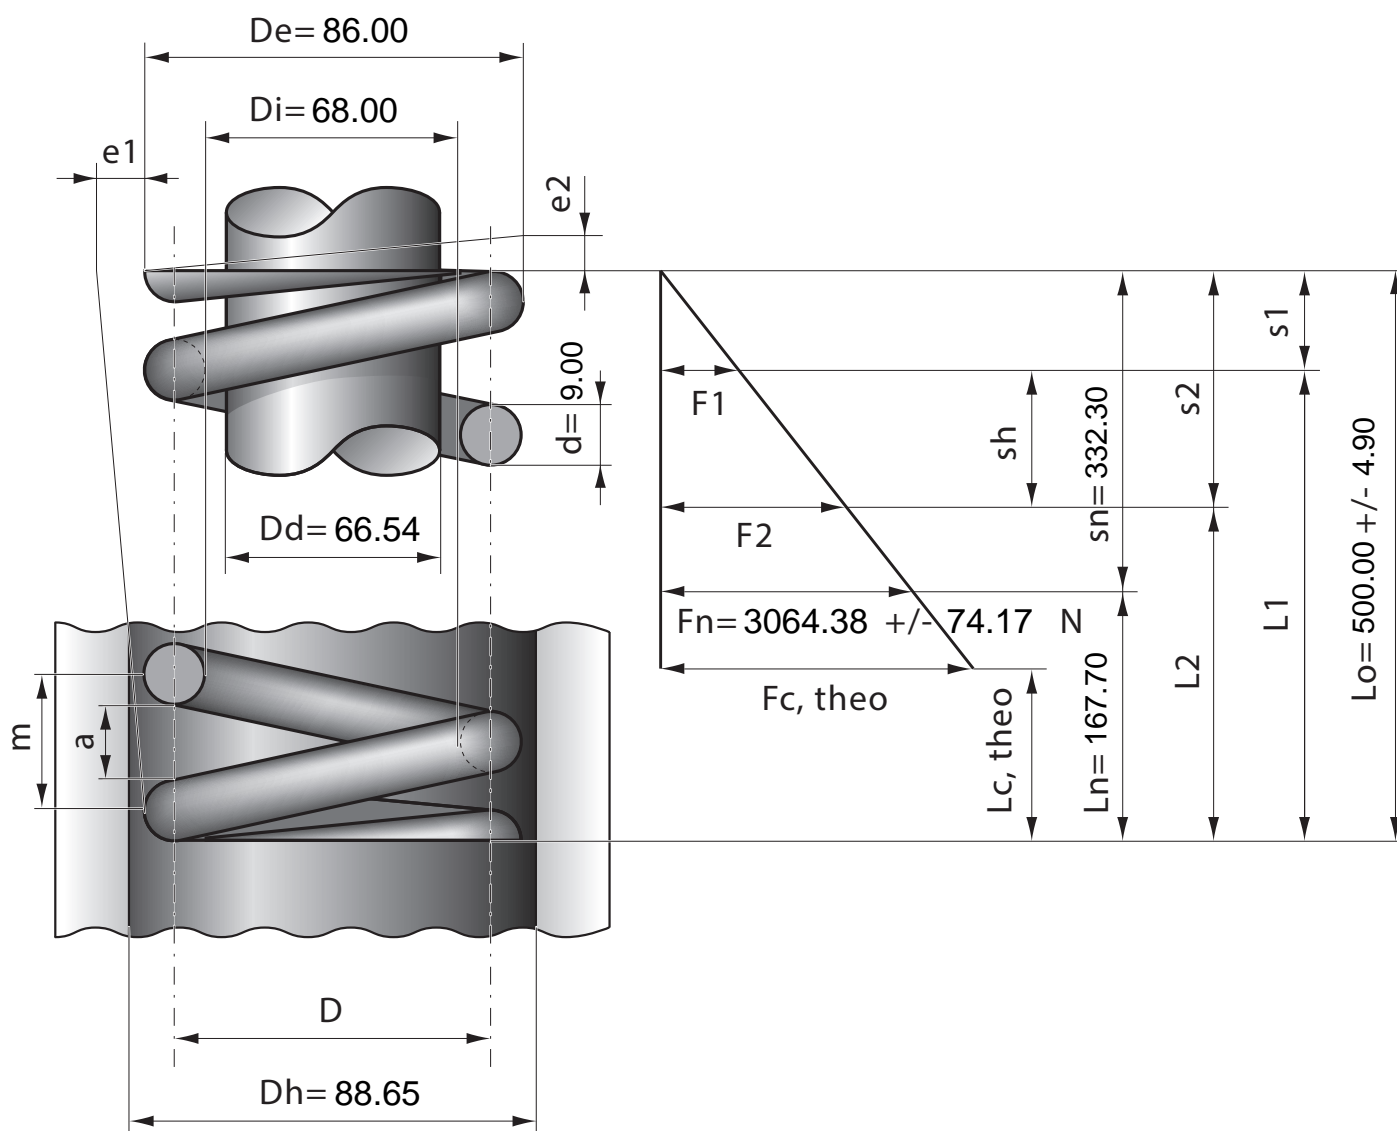

Артикул	Тип пружины
85/22/7	Сжатия

Материал	1.7102
R - жесткость (N/mm)	9.22
n - рабочих витков	15.00
m - Шаг	32.73
M - Масса (g)	2070.37
Шлифованные торцы	Да
Устойчивость	Нет
Покрытие	DeltaTone
a - зазор между витками	23.73

Stück	1	2	4	7	10	20	40	70	100	200	400	1000
Nettopreis/Stück	58.80	44.90	39.70	35.70	34.80	31.40	29.90					