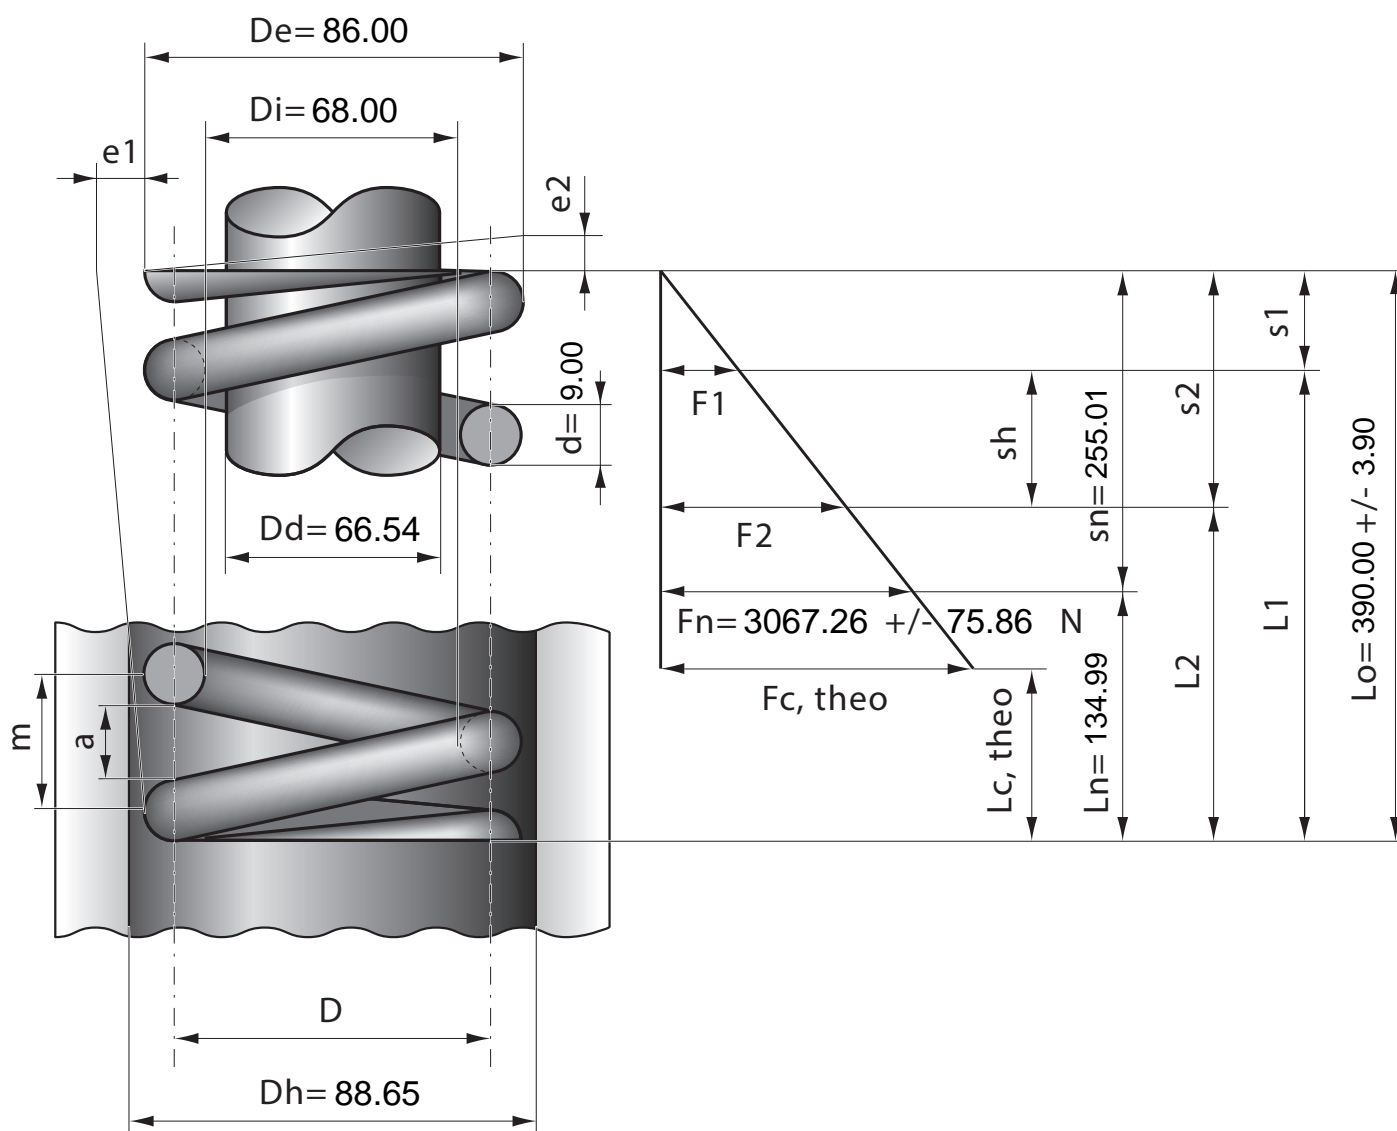

Артикул	Тип пружины
85/22/6	Сжатия

Материал	1.7102
R - жесткость (N/mm)	12.03
n - рабочих витков	11.50
m - Шаг	33.13
M - Масса (g)	1644.00
Шлифованные торцы	Да
Устойчивость	Да
Покрытие	DeltaTone
a - зазор между витками	24.13

Stück	1	2	4	7	10	20	40	70	100	200	400	1000
Nettopreis/Stück	48.80	36.40	29.90	27.20	25.70	22.90	21.20					