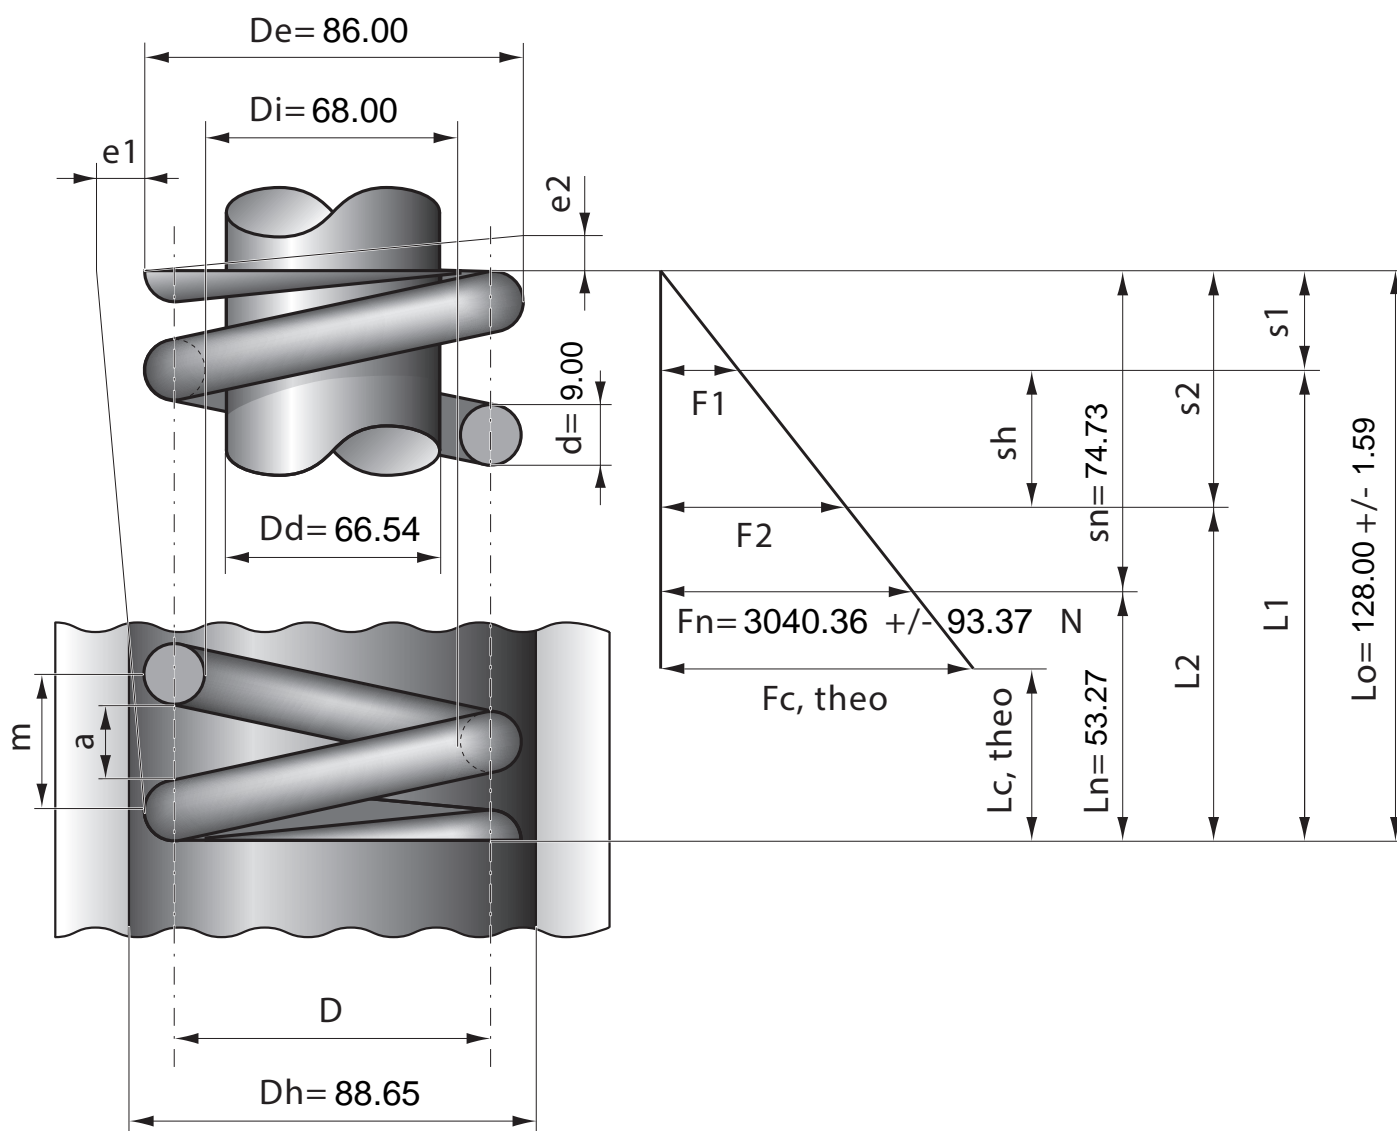

Артикул	Тип пружины
85/22/1	Сжатия

Материал	1.7102
R - жесткость (N/mm)	40.68
n - рабочих витков	3.40
m - Шаг	35.00
M - Масса (g)	656.79
Шлифованные торцы	Да
Устойчивость	Да
Покрытие	DeltaTone
a - зазор между витками	26.00

Stück	1	2	4	7	10	20	40	70	100	200	400	1000
Nettopreis/Stück	32.80	21.40	16.90	13.90	12.60	10.90	9.75	8.99	8.68			