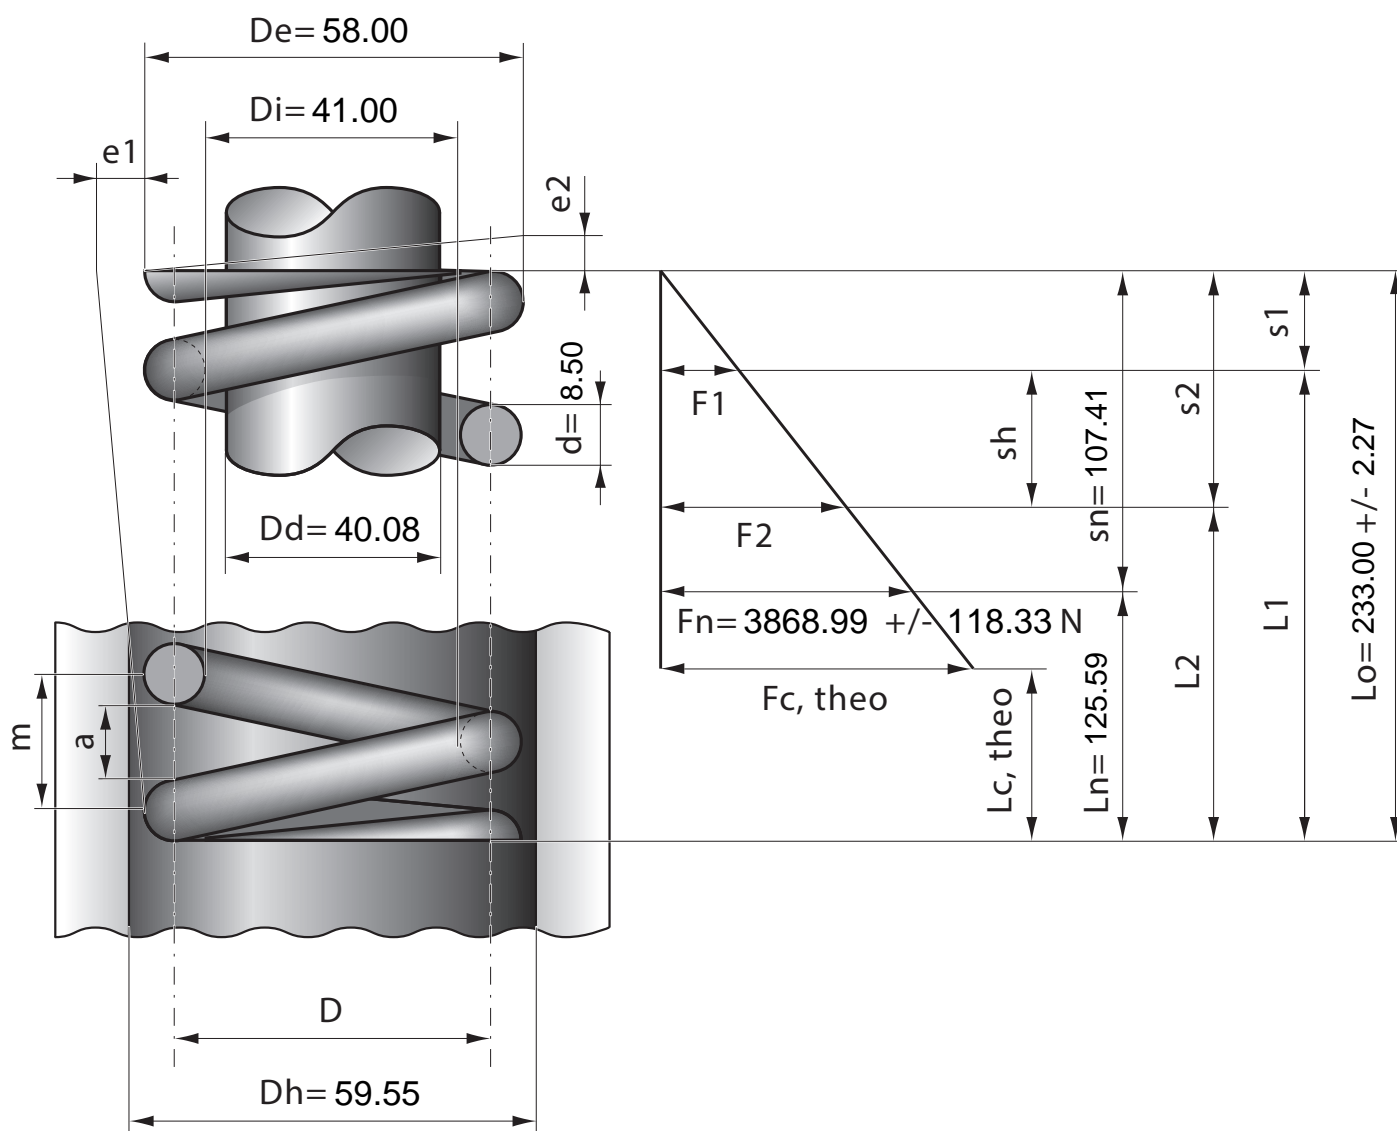

Артикул	Тип пружины
85/2/6	Сжатия

Материал	1.7102
R - жесткость (N/mm)	36.02
n - рабочих витков	11.50
m - Шаг	19.52
M - Масса (g)	941.62
Шлифованные торцы	Да
Устойчивость	Да
Покрытие	DeltaTone
a - зазор между витками	11.02

Stück	1	2	4	7	10	20	40	70	100	200	400	1000
Nettopreis/Stück	34.80	23.40	18.90	15.50	13.90	12.40	11.30					