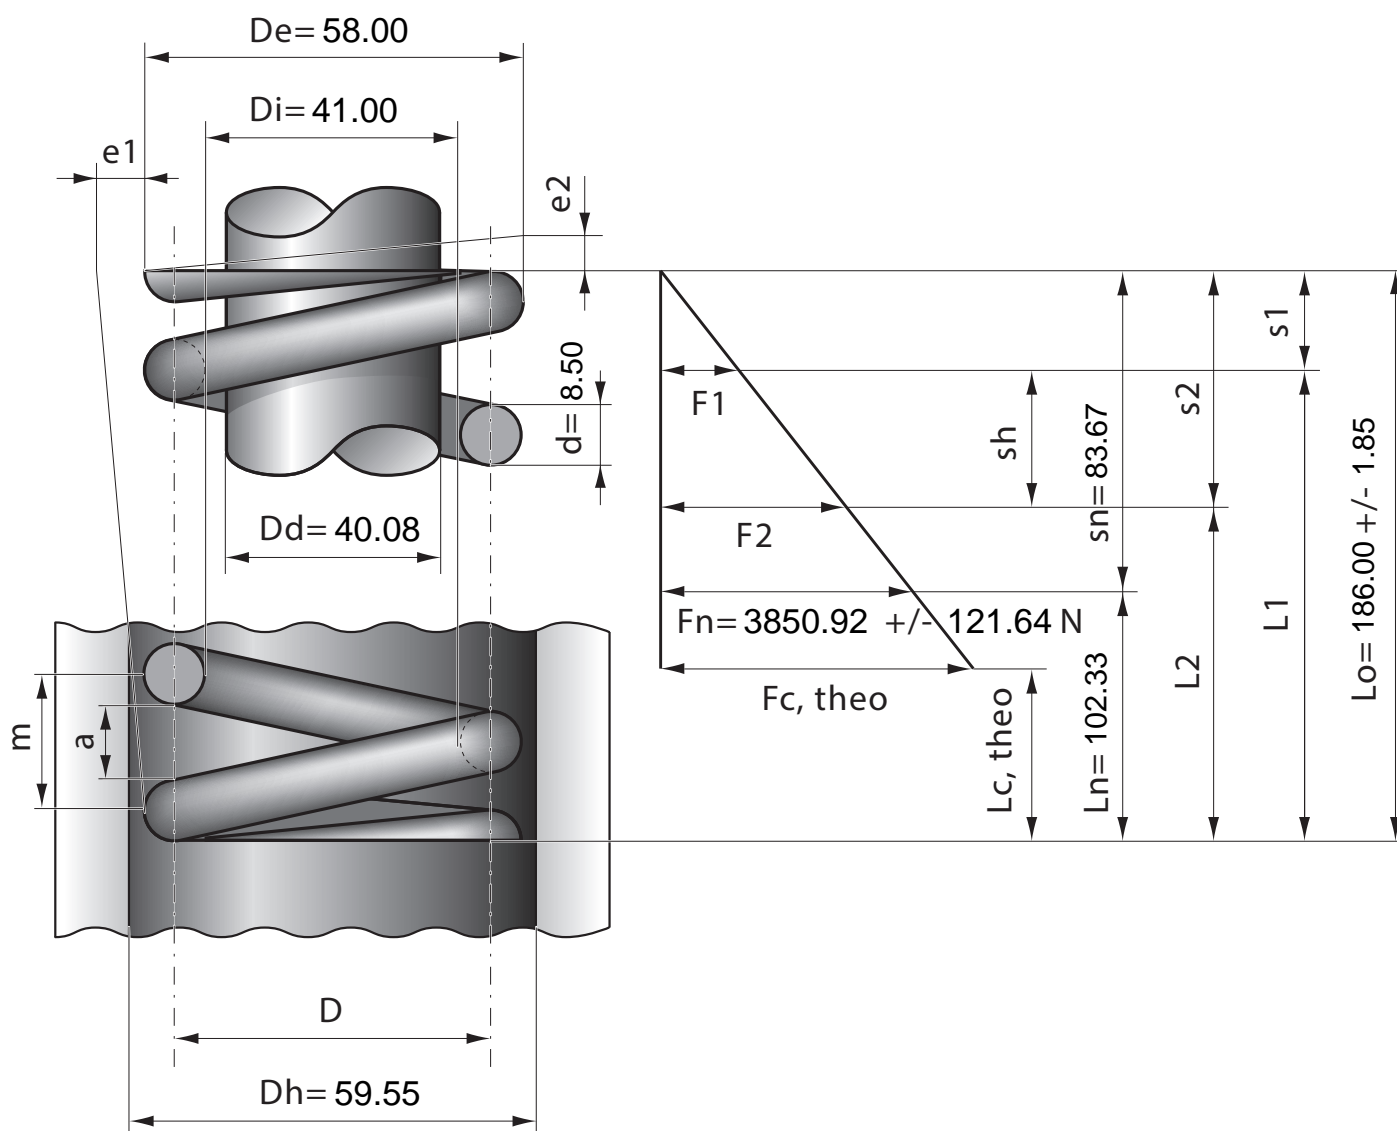

Артикул	Тип пружины
85/2/5	Сжатия

Материал	1.7102
R - жесткость (N/mm)	46.03
n - рабочих витков	9.00
m - Шаг	19.72
M - Масса (g)	767.18
Шлифованные торцы	Да
Устойчивость	Да
Покрытие	DeltaTone
a - зазор между витками	11.22

Stück	1	2	4	7	10	20	40	70	100	200	400	1000
Nettopreis/Stück	32.80	21.40	16.90	13.90	12.60	10.90	9.75	8.99	8.68			