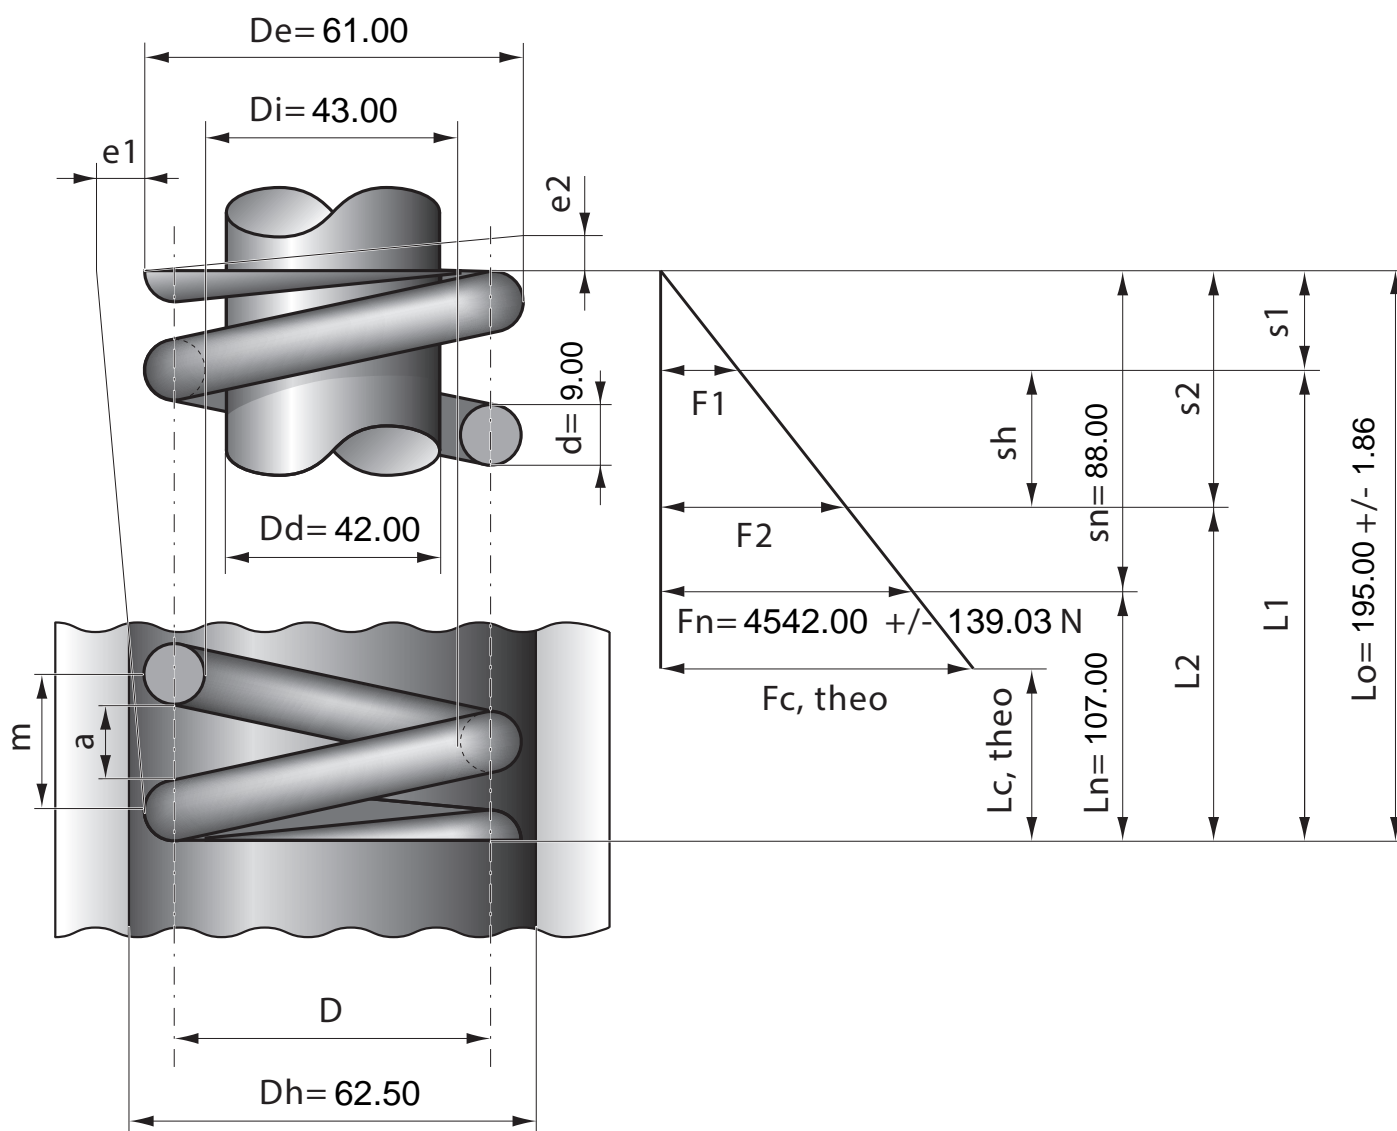

Артикул	Тип пружины
85/13/6	Сжатия

Материал	1.7102
R - жесткость (N/mm)	51.60
n - рабочих витков	8.70
m - Шаг	21.40
M - Масса (g)	879.00
Шлифованные торцы	Да
Устойчивость	Да
Покрытие	DeltaTone
a - зазор между витками	12.40

Stück	1	2	4	7	10	20	40	70	100	200	400	1000
Nettopreis/Stück	34.80	23.40	18.90	15.50	13.90	12.40	11.30					