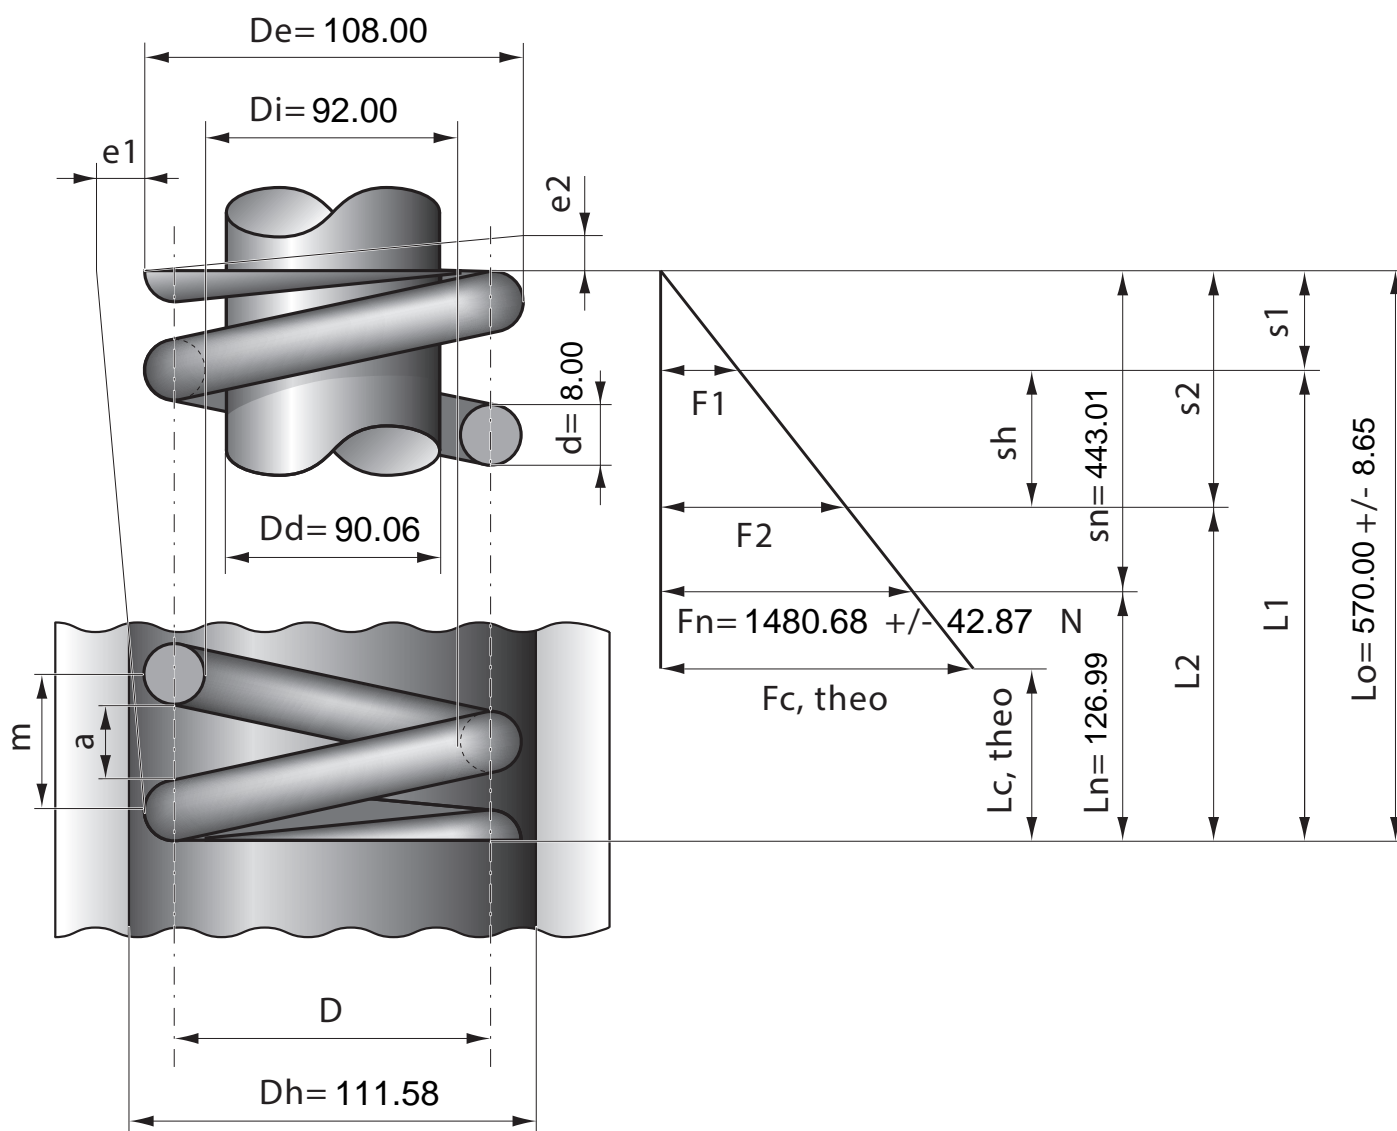

| | |
|---------|-------------|
| Артикул | Тип пружины |
| 84/5/4 | Сжатия |

| | |
|-------------------------|---------|
| Материал | 1.1200 |
| R - жесткость (N/mm) | 3.34 |
| n - рабочих витков | 12.50 |
| m - Шаг | 44.96 |
| M - Масса (g) | 1813.32 |
| Шлифованные торцы | Да |
| Устойчивость | Нет |
| Покрытие | |
| a - зазор между витками | 36.96 |

| | | | | | | | | | | | | |
|------------------|-------|-------|-------|-------|-------|-------|-------|----|-----|-----|-----|------|
| Stück | 1 | 2 | 4 | 7 | 10 | 20 | 40 | 70 | 100 | 200 | 400 | 1000 |
| Nettopreis/Stück | 34.80 | 23.40 | 18.90 | 15.50 | 13.90 | 12.40 | 11.30 | | | | | |