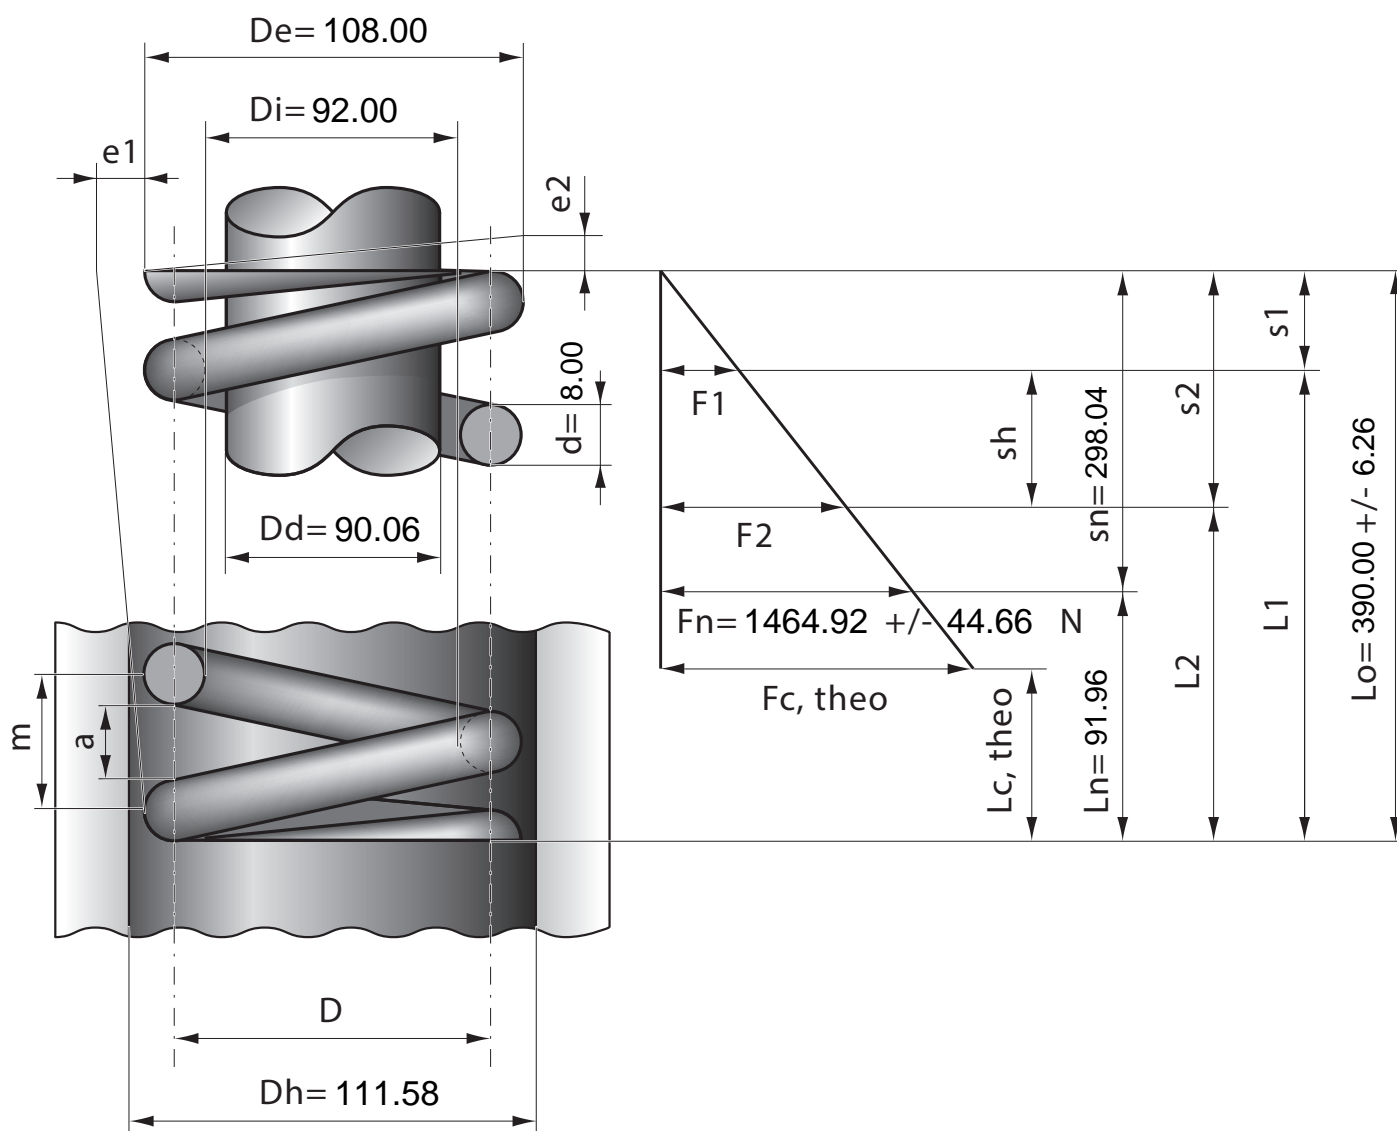

| | |
|---------|-------------|
| Артикул | Тип пружины |
| 84/5/3 | Сжатия |

| | |
|-------------------------|---------|
| Материал | 1.1200 |
| R - жесткость (N/mm) | 4.92 |
| n - рабочих витков | 8.50 |
| m - Шаг | 44.94 |
| M - Масса (g) | 1312.41 |
| Шлифованные торцы | Да |
| Устойчивость | Да |
| Покрытие | |
| a - зазор между витками | 36.94 |

| | | | | | | | | | | | | |
|------------------|-------|-------|-------|-------|------|------|------|------|------|-----|-----|------|
| Stück | 1 | 2 | 4 | 7 | 10 | 20 | 40 | 70 | 100 | 200 | 400 | 1000 |
| Nettopreis/Stück | 26.50 | 17.40 | 13.20 | 10.90 | 9.25 | 8.24 | 7.74 | 6.99 | 6.67 | | | |