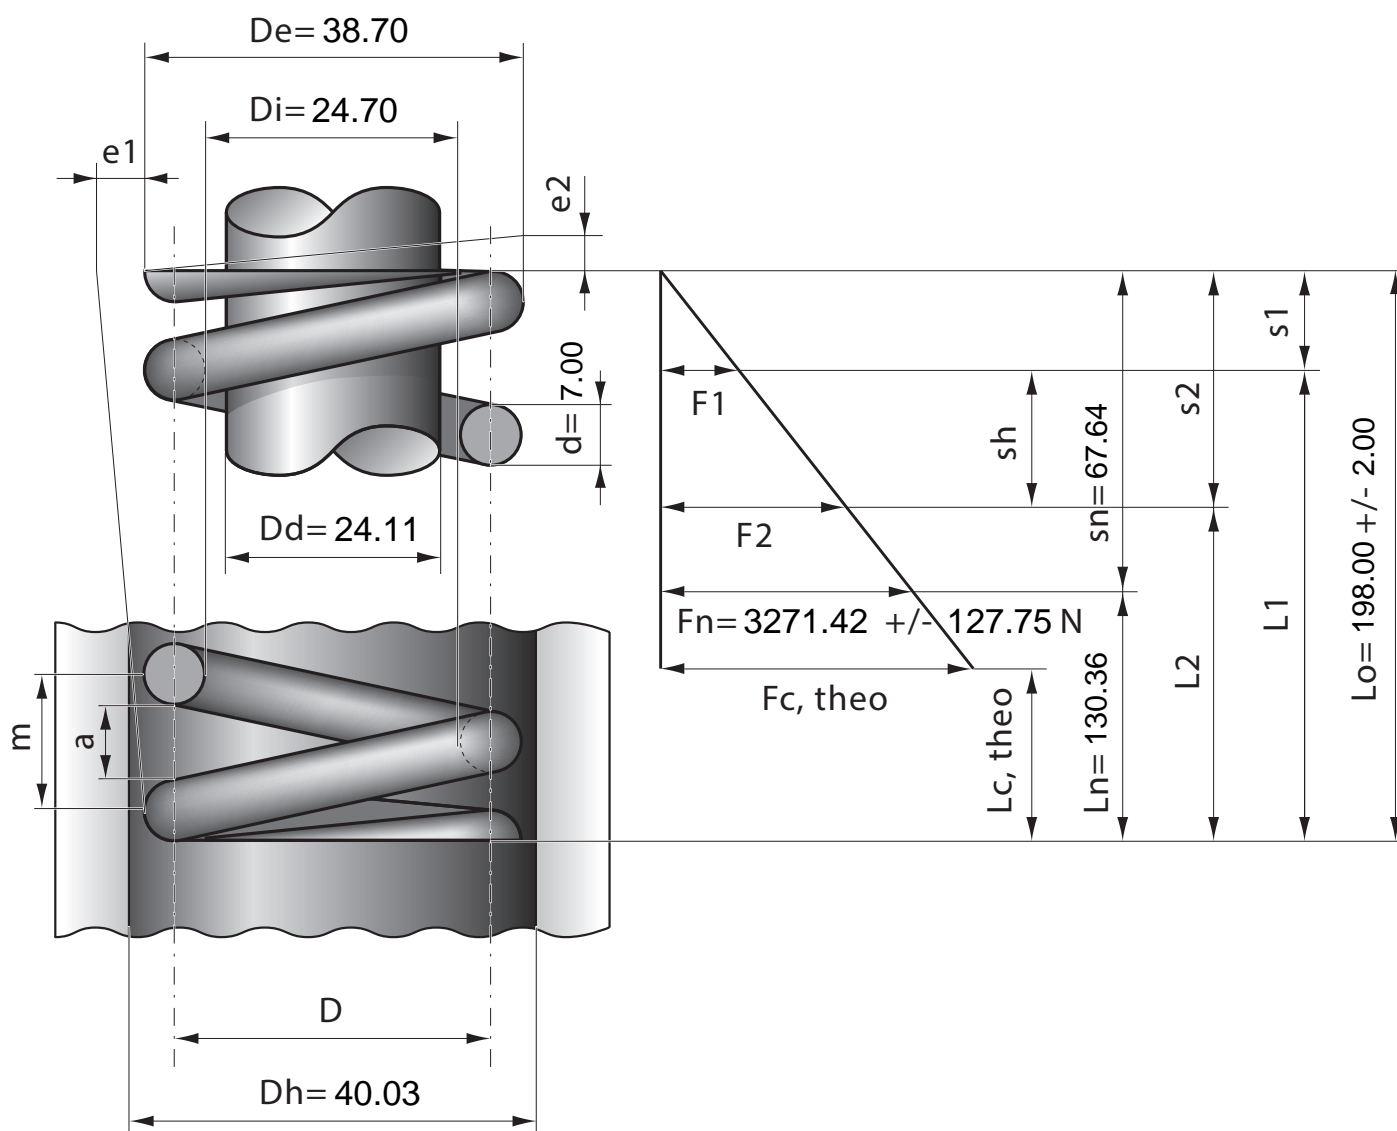

Артикул	Тип пружины
83/1/6	Сжатия

Материал	1.7102
R - жесткость (N/mm)	48.36
n - рабочих витков	15.00
m - Шаг	12.73
M - Масса (g)	515.28
Шлифованные торцы	Да
Устойчивость	Нет
Покрытие	DeltaTone
a - зазор между витками	5.73

Stück	1	2	4	7	10	20	40	70	100	200	400	1000
Nettopreis/Stück	23.40	15.40	11.90	9.45	8.25	7.33	6.99	6.38	5.99			