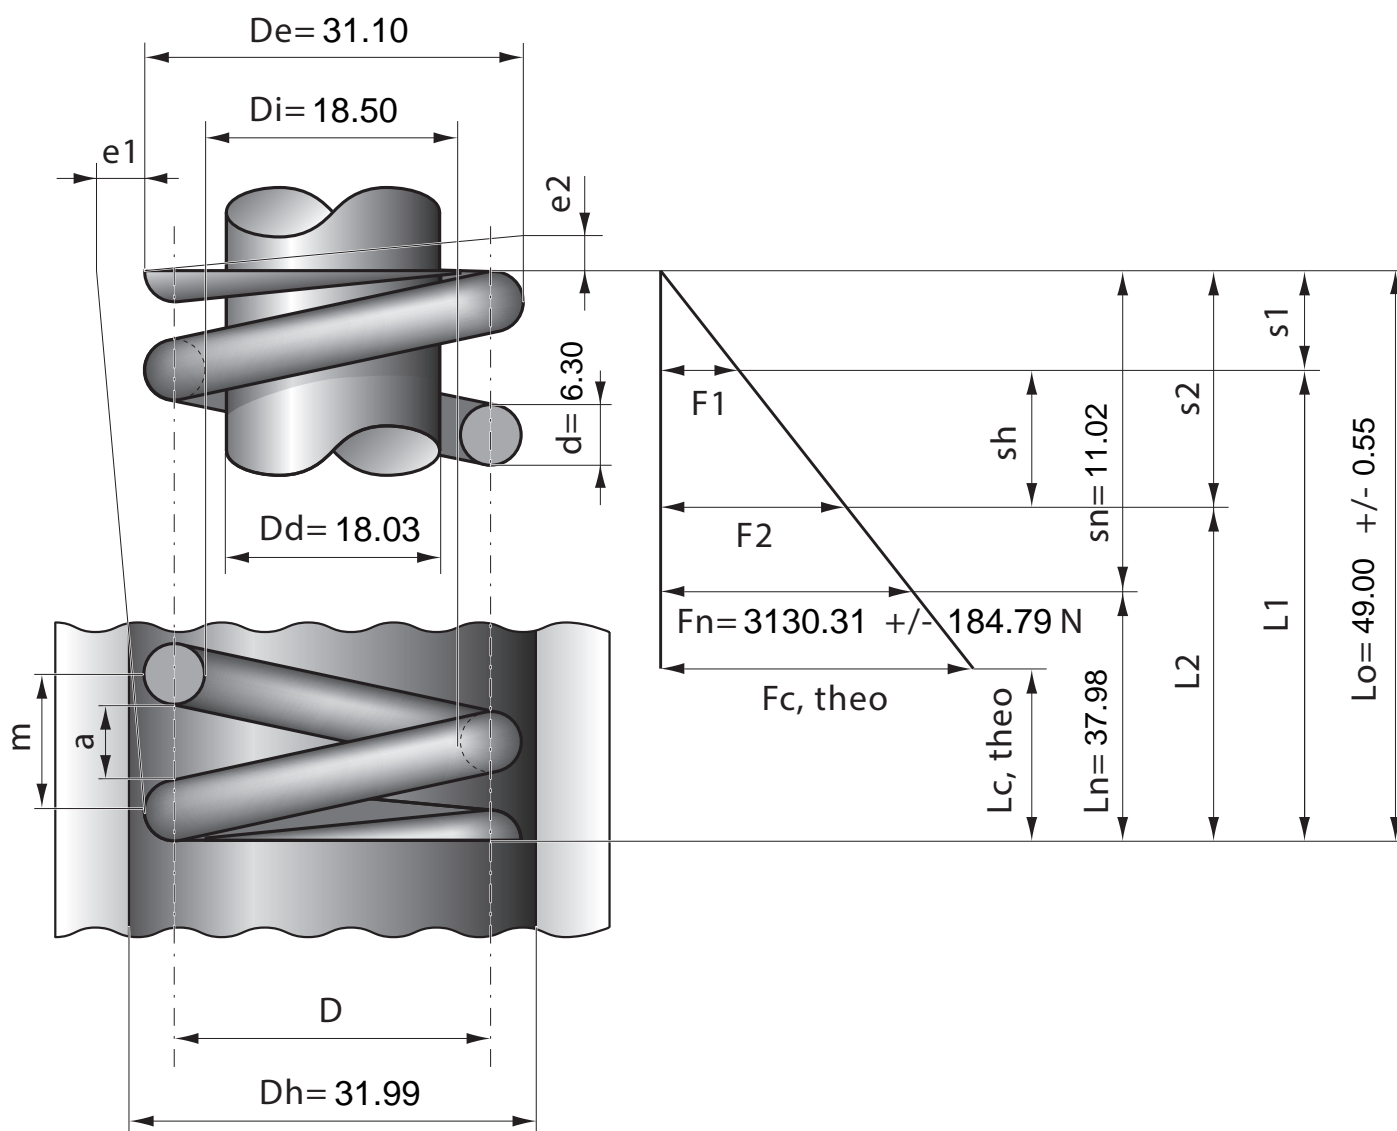

| | |
|---------|-------------|
| Артикул | Тип пружины |
| 81/66/1 | Сжатия |

| | |
|-------------------------|-----------|
| Материал | FK2000 |
| R - жесткость (N/mm) | 284.01 |
| n - рабочих витков | 3.50 |
| m - Шаг | 12.20 |
| M - Масса (g) | 105.80 |
| Шлифованные торцы | Да |
| Устойчивость | Да |
| Покрытие | DeltaTone |
| a - зазор между витками | 5.90 |

| | | | | | | | | | | | | |
|------------------|-------|------|------|------|------|------|------|------|------|------|-----|------|
| Stück | 1 | 2 | 4 | 7 | 10 | 20 | 40 | 70 | 100 | 200 | 400 | 1000 |
| Nettopreis/Stück | 10.90 | 7.74 | 5.99 | 4.88 | 4.28 | 3.49 | 2.99 | 2.64 | 2.57 | 2.22 | | |